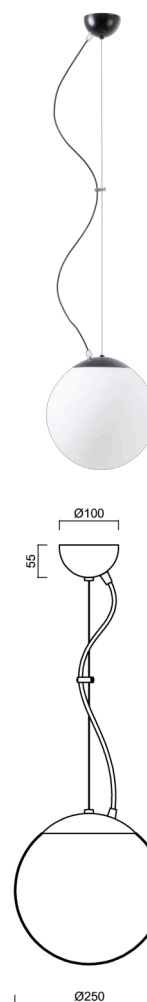

## ISIS L2A PM-M

LED-5L06E300ZL11/PM2AM/L100 C DALI 3K#

[WWW.OSMONT.CZ](http://WWW.OSMONT.CZ)

## ISIS L2A PM-M

Kód produktu: ISI70478

Typ: LED-5L06E300ZL11/PM2AM/L100 C DALI 3K#

Krátký popis svítidla: Černé závěsné LED svítidlo DALI a matované PMMA stínidlo. Lankový závěs (s přívodním kabelem) o délce 100 cm.

### Technická data

Typy svítidel	Stmívatelné
Typ montáže	závěsné - lanko
Materiál základny	ocel
Materiál stínidla	opálový polymethylmetakrylát
Barva základny	černá Ral9005
Barva stínidla	bílá
Držení stínidla	ocelový držák
Umístění montáže	strop
Šířka	250 mm
Délka	250 mm
Výška	250 mm
Průměr	ø 250 mm
Délka závěsu	1000 mm
Montážní otvor	není
Energetická třída	D
Rázová pevnost	IK06
Provozní teplota	od -20°C do +30°C

### Světelná data

Světelný tok svítidla	2010 lm
Světelný tok zdroje	2280 lm
Měrný výkon	143 lm/W
Teplota chromatičnosti	3000 K
Životnost LED L80/B10	100000 hod
CRI	Ra80
MacAdam	3
Fotobiologická bezpečnost svítidla dle EN 62471 (Blue light hazard)	Risk group 0