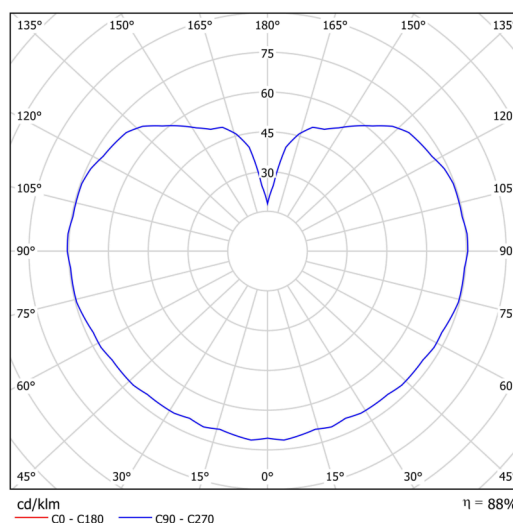

ISIS L2A PM-M

Kód produktu: ISI70478

Typ: LED-5L06E300ZL11/PM2AM/L100 C DALI 3K#

Krátký popis svítidla: Černé závěsné LED svítidlo DALI a matované PMMA stínidlo. Lankový závěs (s přívodním kabelem) o délce 100 cm.

Technická data

Typy svítidel	Stmívatelné
Typ montáže	závěsné - lanko
Materiál základny	ocel
Materiál stínidla	opálový polymethylmetakrylát
Barva základny	černá Ral9005
Barva stínidla	bílá
Držení stínidla	ocelový držák
Umístění montáže	strop
Šířka	250 mm
Délka	250 mm
Výška	250 mm
Průměr	ø 250 mm
Délka závěsu	1000 mm
Montážní otvor	není
Energetická třída	D
Rázová pevnost	IK06
Provozní teplota	od -20°C do +30°C

Elektrická data

Příkon	14 W
Stupeň krytí	IP40
Objemka	LED modul
Svorkovnice	není
Počet svítidel na jistič B10A	41 ks
Počet svítidel na jistič B16A	66 ks
Počet svítidel na jistič C10A	66 ks
Počet svítidel na jistič C16A	106 ks
Spínací proud	≤ 7,5 A / 16 µsec
Počet LED driverů	1

Světelná data

Světelný tok svítidla	2010 lm
Světelný tok zdroje	2280 lm
Měrný výkon	143 lm/W
Teplota chromatičnosti	3000 K
Životnost LED L80/B10	100000 hod
CRI	Ra80
MacAdam	3
Fotobiologická bezpečnost svítidla dle EN 62471 (Blue light hazard)	Risk group 0

Eulum data pro výpočtové programy jsou k dispozici na www.osmont.cz.