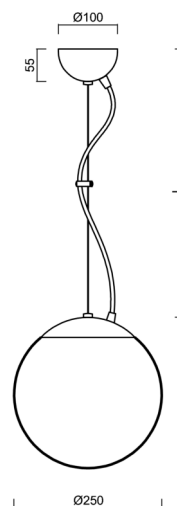

ISIS L2A PM

LED-5L06E300ZL11/PM2A/L100 NL 4K#

WWW.OSMONT.CZ

ISIS L2A PM

Kód produktu: ISI70911

Typ: LED-5L06E300ZL11/PM2A/L100 NL 4K#

Krátký popis svítidla: Nerez leštěné závěsné LED svítidlo ON/OFF a PMMA stínidlo. Lankový závěs (s přívodním kabelem) o délce 100 cm.

Technická data

Typy svítidel	Klasické on/off
Typ montáže	závěsné - lanko
Materiál základny	nerez ocel
Materiál stínidla	opálový polymethylmetakrylát
Barva základny	nerez leštěná
Barva stínidla	bílá
Držení stínidla	ocelový držák
Umístění montáže	strop
Šířka	250 mm
Délka	250 mm
Výška	250 mm
Průměr	ø 250 mm
Délka závěsu	1000 mm
Montážní otvor	není
Energetická třída	D
Rázová pevnost	IK06
Provozní teplota	od -20°C do +30°C

Doplňkový sortiment:

Stínidlo

Kód produktu	Název	Barva	Obrázek	Rozkres
20724	PM2A (250mm)	bílá		