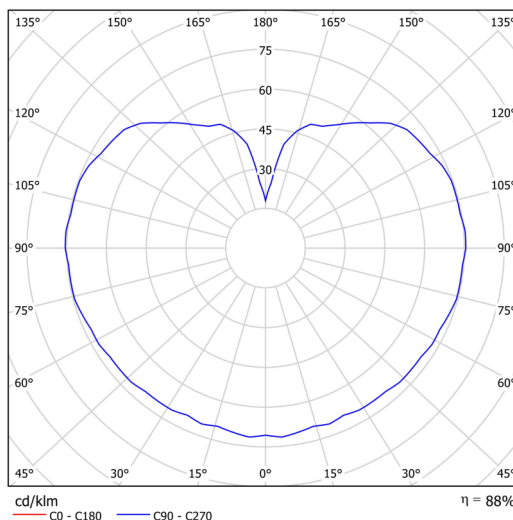

Technická data

Typy svítidel	Klasické on/off
Typ montáže	závěsné - lanko
Materiál základny	nerez ocel
Materiál stínidla	opálový polymethylmetakrylát
Barva základny	nerez leštěná
Barva stínidla	bílá
Držení stínidla	ocelový držák
Umístění montáže	strop
Šířka	250 mm
Délka	250 mm
Výška	250 mm
Průměr	ø 250 mm
Délka závěsu	1000 mm
Montážní otvor	není
Energetická třída	D
Rázová pevnost	IK06
Provozní teplota	od -20°C do +30°C

Světelná data

Světelný tok svítidla	2090 lm
Světelný tok zdroje	2380 lm
Měrný výkon	149 lm/W
Teplota chromatičnosti	4000 K
Životnost LED L80/B10	100000 hod
CRI	Ra80
MacAdam	3
Fotobiologická bezpečnost svítidla dle EN 62471 (Blue light hazard)	Risk group 0