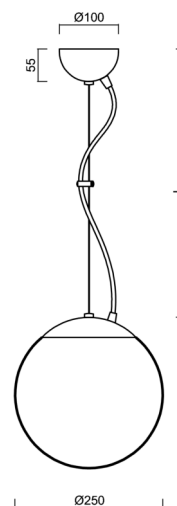

ISIS L2A PM

LED-5L06E300ZL11/PM2A/L100 NL DALI 3K#

WWW.OSMONT.CZ

ISIS L2A PM

Kód produktu: ISI70412

Typ: LED-5L06E300ZL11/PM2A/L100 NL DALI 3K#

Krátký popis svítidla: Nerez leštěné závěsné LED svítidlo DALI a PMMA stínidlo. Lankový závěs (s přívodním kabelem) o délce 100 cm.

Technická data

Typy svítidel	Stmívatelné
Typ montáže	závěsné - lanko
Materiál základny	nerez ocel
Materiál stínidla	opálový polymethylmetakrylát
Barva základny	nerez leštěná
Barva stínidla	bílá
Držení stínidla	ocelový držák
Umístění montáže	strop
Šířka	250 mm
Délka	250 mm
Výška	250 mm
Průměr	Ø 250 mm
Délka závěsu	1000 mm
Montážní otvor	není
Energetická třída	D
Rázová pevnost	IK06
Provozní teplota	od -20°C do +30°C

Doplňkový sortiment:

Stínidlo

Kód produktu	Název	Barva	Obrázek	Rozkres
20724	PM2A (250mm)	bílá		