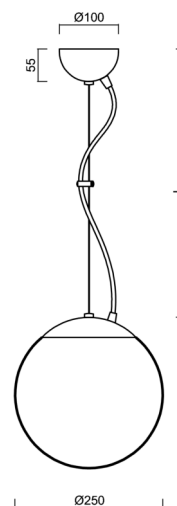

ISIS L2A PM

LED-5L06E300ZL11/PM2A/L100 C 3K#

WWW.OSMONT.CZ

ISIS L2A PM

Kód produktu: ISI70407

Typ: LED-5L06E300ZL11/PM2A/L100 C 3K#

Krátký popis svítidla: Černé závěsné LED svítidlo ON/OFF a PMMA stínidlo. Lankový závěs (s přívodním kabelem) o délce 100 cm.

Technická data

Typy svítidel	Klasické on/off
Typ montáže	závěsné - lanko
Materiál základny	ocel
Materiál stínidla	opálový polymethylmetakrylát
Barva základny	černá Ral9005
Barva stínidla	bílá
Držení stínidla	ocelový držák
Umístění montáže	strop
Šířka	250 mm
Délka	250 mm
Výška	250 mm
Průměr	Ø 250 mm
Délka závěsu	1000 mm
Montážní otvor	není
Energetická třída	D
Rázová pevnost	IK06
Provozní teplota	od -20°C do +30°C

Doplňkový sortiment:

Stínidlo

Kód produktu	Název	Barva	Obrázek	Rozkres
20724	PM2A (250mm)	bílá		