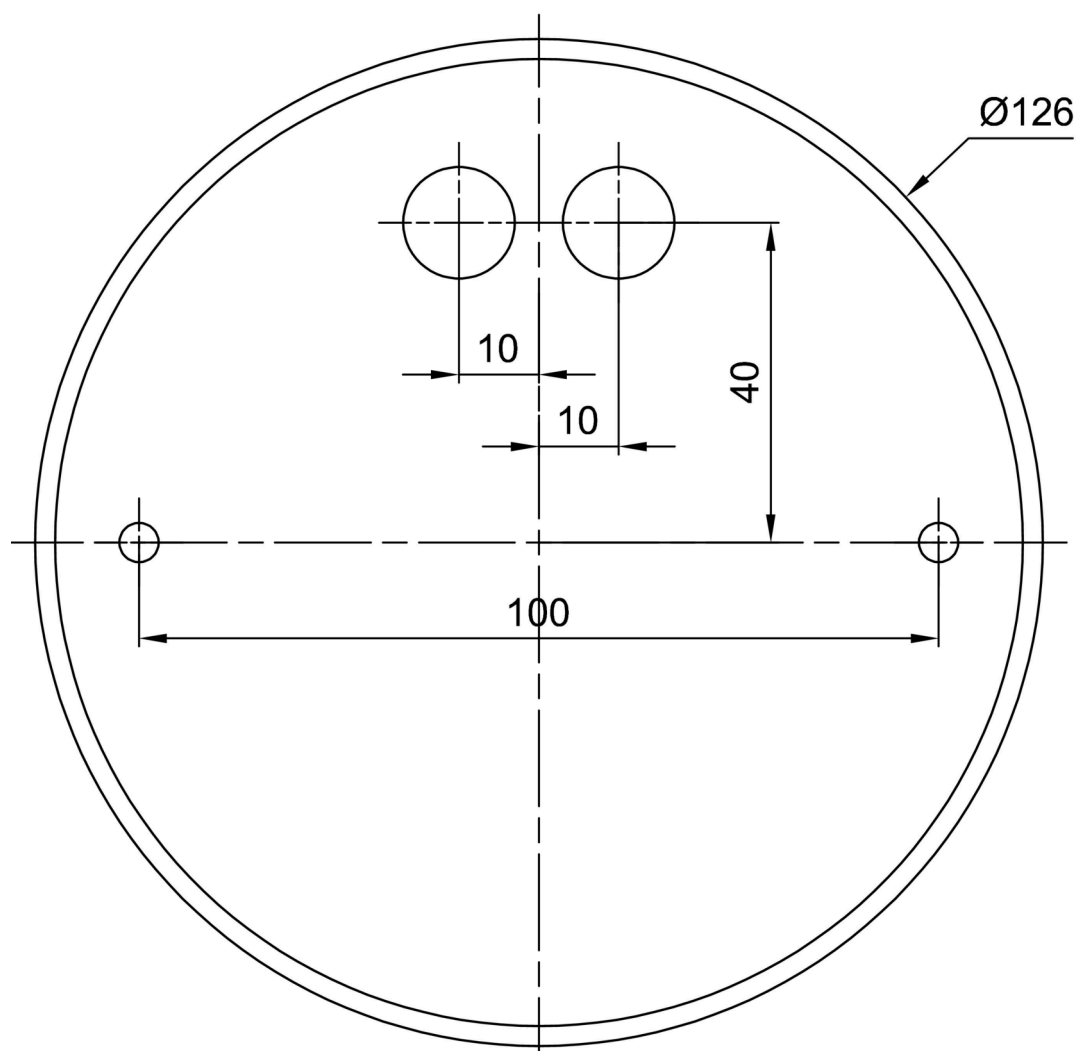

Logistické

EAN	8591728637811
Hmotnost NTT0	1.4 Kg
Hmotnost BTTO	1.9 Kg
Počet kartonů	2 ks
Objem balení	0.035 m³
Balení 1 šířka	0.31 m
Balení 1 délka	0.31 m
Balení 1 výška	0.31 m
Záruka*	60 měsíců

*U akumulátorů je poskytována záruka v délce 12 měsíců od data prodeje.

Montážní rozměry: