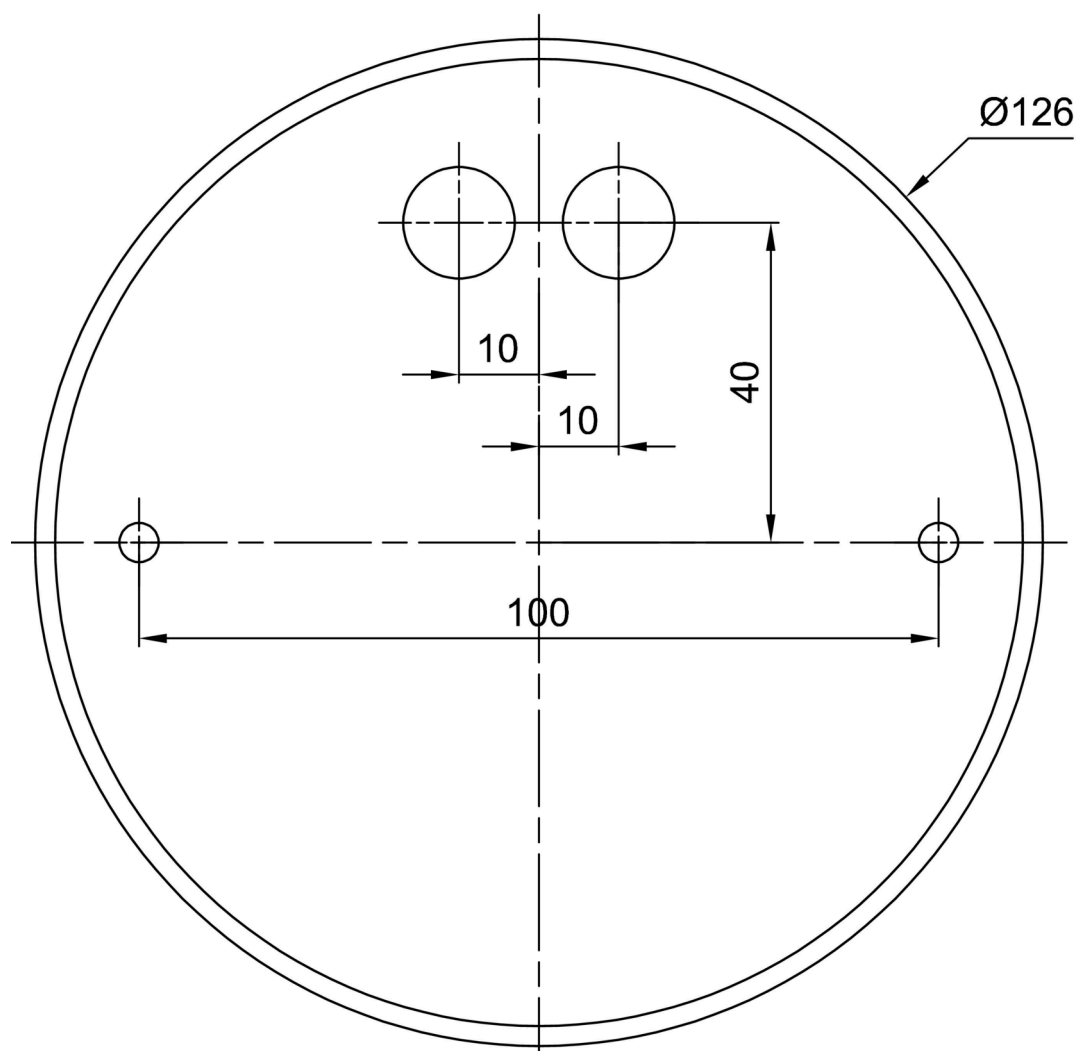

Typy svítidel	Senzorové
Typ montáže	závěsné - lanko
Materiál základny	nerez ocel
Materiál stínidla	lesklý polymethylmetakrylát
Barva základny	nerez leštěná
Barva stínidla	bílá
Držení stínidla	ocelový držák
Umístění montáže	strop
Šířka	300 mm
Délka	300 mm
Výška	300 mm
Průměr	ø 300 mm
Délka závěsu	1000 mm
Montážní otvor	none
Kabelový vstup	není
Rázová pevnost	IK06
Provozní teplota	od -20°C do +30°C

Montážní rozměry:

Doplňkový sortiment:

Stínidlo

Kód produktu	Název	Barva	Popis	Obrázek	Rozkres
20599	PM2	bílá			