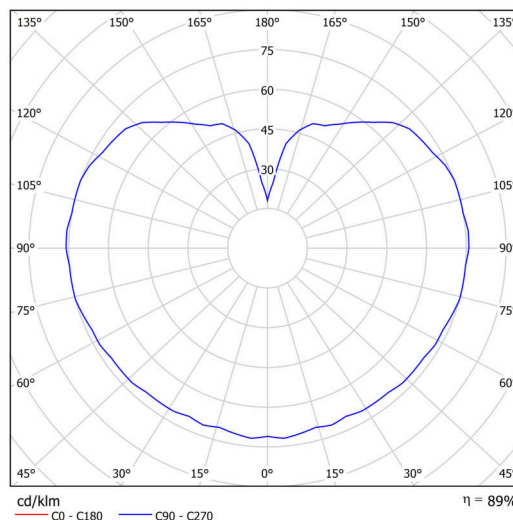

ISIS L1 PM-M

Kód produktu: ISI72952

Typ: LED-5L05E500ZL11/PM1M/L100 B DALI 4K#

Krátký popis svítidla: Bílé závěsné LED svítidlo DALI a matované PMMA stínidlo.

Technické

Typy svítidel	Stmívatelné
Typ montáže	závěsné - lanko
Materiál základny	ocel
Materiál stínidla	opálový polymethylmetakrylát
Barva základny	bílá Ral9003
Barva stínidla	bílá
Držení stínidla	ocelový držák
Umístění montáže	strop
Šířka	200 mm
Délka	200 mm
Výška	200 mm
Průměr	ø 200 mm
Délka závěsu	1000 mm
Montážní otvor	none
Kabelový vstup	není
Energetická třída	D
Rázová pevnost	IK06
Provozní teplota	od -20°C do +30°C

Elektrické

Příkon	8 W
Stupeň krytí	IP40
Objímka	LED modul
Svorkovnice	není
Počet svítidel na jistič B16A	45 ks
Počet svítidel na jistič C16A	70 ks

Světelné

Světelný tok svítidla	1130 lm
Světelný tok zdroje	1280 lm
Měrný výkon	141 lm/W
Teplota	4000 K
Životnost LED L80/B10	100000 hod
CRI	Ra80
MacAdam	3
Fotobiologická bezpečnost svítidla dle EN 62471 (Blue light hazard)	Risk group 0

Eulum data pro výpočtové programy jsou k dispozici na www.osmont.cz.