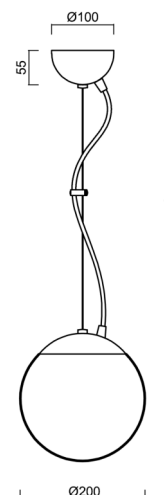

ISIS L1 PM-M

Kód produktu: ISI72952

Typ: LED-5L05E500ZL11/PM1M/L100 B DALI 4K#

Krátký popis svítidla: Bílé závěsné LED svítidlo DALI a matované PMMA stínidlo.

Technické

Typy svítidel	Stmívatelné
Typ montáže	závěsné - lanko
Materiál základny	ocel
Materiál stínidla	opálový polymethylmetakrylát
Barva základny	bílá Ral9003
Barva stínidla	bílá
Držení stínidla	ocelový držák
Umístění montáže	strop
Šířka	200 mm
Délka	200 mm
Výška	200 mm
Průměr	ø 200 mm
Délka závěsu	1000 mm
Montážní otvor	none
Kabelový vstup	není
Energetická třída	D
Rázová pevnost	IK06
Provozní teplota	od -20°C do +30°C

Elektrické

Příkon	8 W
Stupeň krytí	IP40
Objímka	LED modul
Svorkovnice	není
Počet svítidel na jistič B16A	45 ks
Počet svítidel na jistič C16A	70 ks

Světelné

Světelný tok svítidla	1130 lm
Světelný tok zdroje	1280 lm
Měrný výkon	141 lm/W
Teplota	4000 K
Životnost LED L80/B10	100000 hod
CRI	Ra80
MacAdam	3
Fotobiologická bezpečnost svítidla dle EN 62471 (Blue light hazard)	Risk group 0

Eulum data pro výpočtové programy jsou k dispozici na www.osmont.cz.