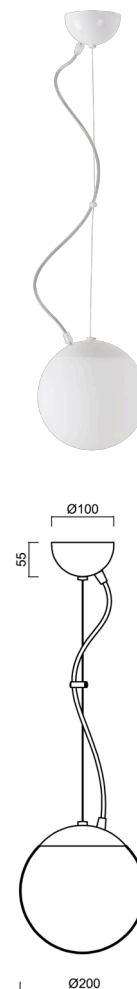

ISIS L1 PM-M

LED-5L05E500ZL11/PM1M/L100 B 4K#

WWW.OSMONT.CZ

ISIS L1 PM-M

Kód produktu: ISI72950

Typ: LED-5L05E500ZL11/PM1M/L100 B 4K#

Krátký popis svítidla: Bílé závěsné LED svítidlo ON/OFF a matované PMMA stínidlo.

Technické

Typy svítidel	Klasické on/off
Typ montáže	závěsné - lanko
Materiál základny	ocel
Materiál stínidla	opálový polymethylmetakrylát
Barva základny	bílá Ral9003
Barva stínidla	bílá
Držení stínidla	ocelový držák
Umístění montáže	strop
Šířka	200 mm
Délka	200 mm
Výška	200 mm
Průměr	Ø 200 mm
Délka závěsu	1000 mm
Montážní otvor	none
Kabelový vstup	není
Energetická třída	D
Rázová pevnost	IK06
Provozní teplota	od -20°C do +30°C

Světelné

Světelný tok svítidla	1130 lm
Světelný tok zdroje	1280 lm
Měrný výkon	141 lm/W
Teplota	4000 K
Životnost LED L80/B10	100000 hod
CRI	Ra80
MacAdam	3
Fotobiologická bezpečnost svítidla dle EN 62471 (Blue light hazard)	Risk group 0