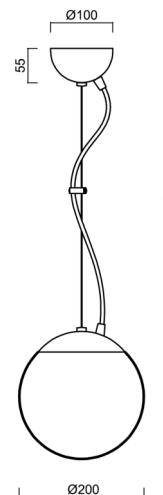

## Technické

|                   |                              |
|-------------------|------------------------------|
| Typy svítidel     | Klasické on/off              |
| Typ montáže       | závěsné - lanko              |
| Materiál základny | ocel                         |
| Materiál stínidla | opálový polymethylmetakrylát |
| Barva základny    | černá Ral9005                |
| Barva stínidla    | bílá                         |
| Držení stínidla   | ocelový držák                |
| Umístění montáže  | strop                        |
| Šířka             | 200 mm                       |
| Délka             | 200 mm                       |
| Výška             | 200 mm                       |
| Průměr            | ø 200 mm                     |
| Délka závěsu      | 1000 mm                      |
| Montážní otvor    | none                         |
| Kabelový vstup    | není                         |
| Energetická třída | D                            |
| Rázová pevnost    | IK06                         |
| Provozní teplota  | od -20°C do +30°C            |