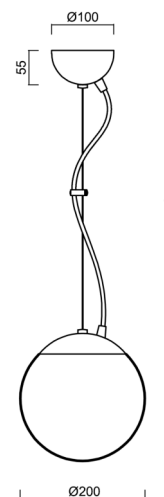

ISIS L1 PM

LED-5L05E500ZL11/PM1/L100 MS 4K#

WWW.OSMONT.CZ

ISIS L1 PM

Kód produktu: ISI72878

Typ: LED-5L05E500ZL11/PM1/L100 MS 4K#

Krátký popis svítidla: Mosazné závěsné LED svítidlo ON/OFF a PMMA stínidlo.

Technické

Typy svítidel	Klasické on/off
Typ montáže	závěsné - lanko
Materiál základny	Mosaz
Materiál stínidla	lesklý polymethylmetakrylát
Barva základny	mosaz leštěná
Barva stínidla	bílá
Držení stínidla	ocelový držák
Umístění montáže	strop
Šířka	200 mm
Délka	200 mm
Výška	200 mm
Průměr	Ø 200 mm
Délka závěsu	1000 mm
Montážní otvor	none
Kabelový vstup	není
Energetická třída	D
Rázová pevnost	IK06
Provozní teplota	od -20°C do +30°C