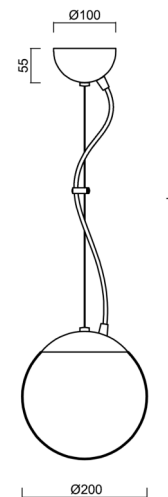

ISIS L1 PM

Kód produktu: ISI72874

Typ: LED-5L05E500ZL11/PM1/L100 C 4K#

Krátký popis svítidla: Černé závěsné LED svítidlo ON/OFF a PMMA stínidlo.

Technické

Typy svítidel	Klasické on/off
Typ montáže	závěsné - lanko
Materiál základny	ocel
Materiál stínidla	lesklý polymethylmetakrylát
Barva základny	černá Ral9005
Barva stínidla	bílá
Držení stínidla	ocelový držák
Umístění montáže	strop
Šířka	200 mm
Délka	200 mm
Výška	200 mm
Průměr	Ø 200 mm
Délka závěsu	1000 mm
Montážní otvor	none
Kabelový vstup	není
Energetická třída	D
Rázová pevnost	IK06
Provozní teplota	od -20°C do +30°C

Elektrické

Příkon	8 W
Stupeň krytí	IP40
Objímka	LED modul
Svorkovnice	není
Počet svítidel na jistič B10A	50 ks
Počet svítidel na jistič B16A	78 ks
Počet svítidel na jistič C10A	84 ks
Počet svítidel na jistič C16A	130 ks

Světelné

Světelný tok svítidla	1130 lm
Světelný tok zdroje	1280 lm
Měrný výkon	141 lm/W
Teplota	4000 K
Životnost LED L80/B10	100000 hod
CRI	Ra80
MacAdam	3
Fotobiologická bezpečnost svítidla dle EN 62471 (Blue light hazard)	Risk group 0

Eulum data pro výpočtové programy jsou k dispozici na www.osmont.cz.