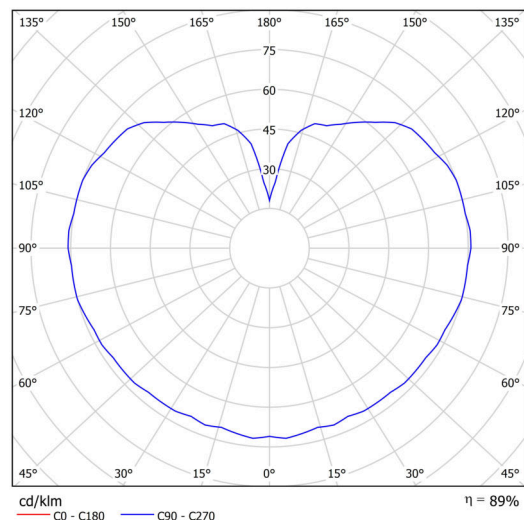

ISIS L1 PM

Kód produktu: ISI72388

Typ: LED-5L05E500ZL11/PM1/L100 NB DALI 3K#

Krátký popis svítidla: Nerez broušené závěsné LED svítidlo DALI a PMMA stínidlo.

Technické

Typy svítidel	Stmívatelné
Typ montáže	závěsné - lanko
Materiál základny	nerez ocel
Materiál stínidla	lesklý polymethylmetakrylát
Barva základny	nerez broušená
Barva stínidla	bílá
Držení stínidla	ocelový držák
Umístění montáže	strop
Šířka	200 mm
Délka	200 mm
Výška	200 mm
Průměr	ø 200 mm
Délka závěsu	1000 mm
Montážní otvor	none
Kabelový vstup	není
Energetická třída	D
Rázová pevnost	IK06
Provozní teplota	od -20°C do +30°C

Elektrické

Příkon	8 W
Stupeň krytí	IP40
Objímka	LED modul
Svorkovnice	není
Počet svítidel na jistič B16A	45 ks
Počet svítidel na jistič C16A	70 ks

Světelné

Světelný tok svítidla	1080 lm
Světelný tok zdroje	1230 lm
Měrný výkon	135 lm/W
Teplota	3000 K
Životnost LED L80/B10	100000 hod
CRI	Ra80
MacAdam	3
Fotobiologická bezpečnost svítidla dle EN 62471 (Blue light hazard)	Risk group 0

Eulum data pro výpočtové programy jsou k dispozici na www.osmont.cz.