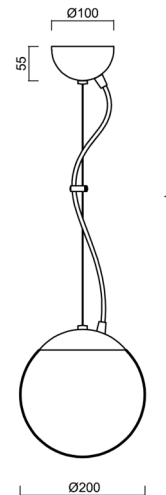

ISIS L1 PM

Kód produktu: ISI72388

Typ: LED-5L05E500ZL11/PM1/L100 NB DALI 3K#

Krátký popis svítidla: Nerez broušené závěsné LED svítidlo DALI a PMMA stínidlo.

Technické

Typy svítidel	Stmívatelné
Typ montáže	závěsné - lanko
Materiál základny	nerez ocel
Materiál stínidla	lesklý polymethylmetakrylát
Barva základny	nerez broušená
Barva stínidla	bílá
Držení stínidla	ocelový držák
Umístění montáže	strop
Šířka	200 mm
Délka	200 mm
Výška	200 mm
Průměr	ø 200 mm
Délka závěsu	1000 mm
Montážní otvor	none
Kabelový vstup	není
Energetická třída	D
Rázová pevnost	IK06
Provozní teplota	od -20°C do +30°C

Elektrické

Příkon	8 W
Stupeň krytí	IP40
Objímka	LED modul
Svorkovnice	není
Počet svítidel na jistič B16A	45 ks
Počet svítidel na jistič C16A	70 ks

Světelné

Světelný tok svítidla	1080 lm
Světelný tok zdroje	1230 lm
Měrný výkon	135 lm/W
Teplota	3000 K
Životnost LED L80/B10	100000 hod
CRI	Ra80
MacAdam	3
Fotobiologická bezpečnost svítidla dle EN 62471 (Blue light hazard)	Risk group 0

Eulum data pro výpočtové programy jsou k dispozici na www.osmont.cz.