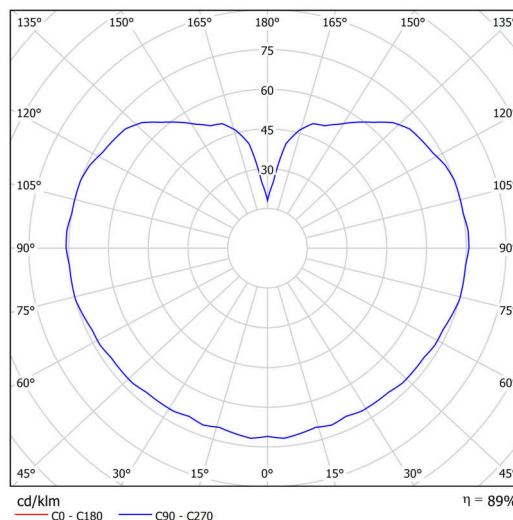

ISIS L1 PM

Kód produktu: ISI72370

Typ: LED-5L05E500ZL11/PM1/L100 B 3K#

Krátký popis svítidla: Bílé závěsné LED svítidlo ON/OFF a PMMA stínidlo.

Technické

Typy svítidel	Klasické on/off
Typ montáže	závěsné - lanko
Materiál základny	ocel
Materiál stínidla	lesklý polymethylmetakrylát
Barva základny	bílá Ral9003
Barva stínidla	bílá
Držení stínidla	ocelový držák
Umístění montáže	strop
Šířka	200 mm
Délka	200 mm
Výška	200 mm
Průměr	ø 200 mm
Délka závěsu	1000 mm
Montážní otvor	none
Kabelový vstup	není
Energetická třída	D
Rázová pevnost	IK06
Provozní teplota	od -20°C do +30°C

Elektrické

Příkon	8 W
Stupeň krytí	IP40
Objímka	LED modul
Svorkovnice	není
Počet svítidel na jistič B10A	50 ks
Počet svítidel na jistič B16A	78 ks
Počet svítidel na jistič C10A	84 ks
Počet svítidel na jistič C16A	130 ks

Světelné

Světelný tok svítidla	1080 lm
Světelný tok zdroje	1230 lm
Měrný výkon	135 lm/W
Teplota	3000 K
Životnost LED L80/B10	100000 hod
CRI	Ra80
MacAdam	3
Fotobiologická bezpečnost svítidla dle EN 62471 (Blue light hazard)	Risk group 0

Eulum data pro výpočtové programy jsou k dispozici na www.osmont.cz.