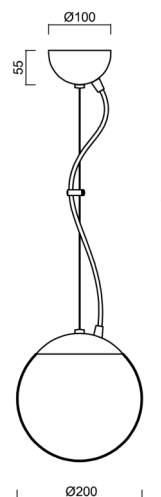

ISIS L1 PM

Kód produktu: ISI72370

Typ: LED-5L05E500ZL11/PM1/L100 B 3K#

Krátký popis svítidla: Bílé závěsné LED svítidlo ON/OFF a PMMA stínidlo.

Technické

Typy svítidel	Klasické on/off
Typ montáže	závěsné - lanko
Materiál základny	ocel
Materiál stínidla	lesklý polymethylmetakrylát
Barva základny	bílá Ral9003
Barva stínidla	bílá
Držení stínidla	ocelový držák
Umístění montáže	strop
Šířka	200 mm
Délka	200 mm
Výška	200 mm
Průměr	ø 200 mm
Délka závěsu	1000 mm
Montážní otvor	none
Kabelový vstup	není
Energetická třída	D
Rázová pevnost	IK06
Provozní teplota	od -20°C do +30°C

Elektrické

Příkon	8 W
Stupeň krytí	IP40
Objímka	LED modul
Svorkovnice	není
Počet svítidel na jistič B10A	50 ks
Počet svítidel na jistič B16A	78 ks
Počet svítidel na jistič C10A	84 ks
Počet svítidel na jistič C16A	130 ks

Světelné

Světelný tok svítidla	1080 lm
Světelný tok zdroje	1230 lm
Měrný výkon	135 lm/W
Teplota	3000 K
Životnost LED L80/B10	100000 hod
CRI	Ra80
MacAdam	3
Fotobiologická bezpečnost svítidla dle EN 62471 (Blue light hazard)	Risk group 0

Eulum data pro výpočtové programy jsou k dispozici na www.osmont.cz.