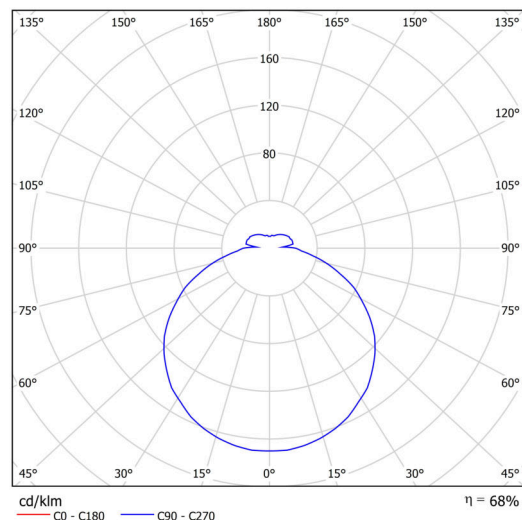

Světelné

Světelný tok svítidla	2040 lm
Světelný tok zdroje	3000 lm
Měrný výkon	107 lm/W
Teplota	3000 K
Životnost LED L80/B10	100000 hod
CRI	Ra80
MacAdam	3
Fotobiologická bezpečnost svítidla dle EN 62471 (Blue light hazard)	Risk group 0