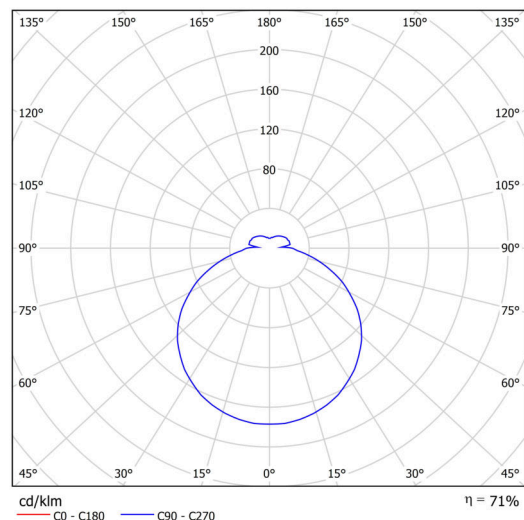

IRIDA 2

Kód produktu: IRI71060

Typ: IN-22BD13/PC63*

Krátký popis svítidla: Bílé přisazené žárovkové svítidlo ON/OFF a polykarbonátové stínidlo

Technické

Typy svítidel	Klasické on/off
Typ montáže	přisazené
Materiál základny	polypropylen kompozit
Materiál stínidla	opálový polykarbonát
Barva základny	bílá Ral9003
Barva stínidla	bílá
Držení stínidla	bajonet
Umístění montáže	strop/stěna
Šířka	268 mm
Délka	268 mm
Výška	76 mm
Průměr	ø 268 mm
Montážní otvor	3xø5mm
Kabelový vstup	2xø16mm
Rázová pevnost	IK10
Provozní teplota	od -20°C do +30°C

Elektrické

Typ napětí	AC
Napětí AC	220 - 240 V
Příkon	2x7 W
Třída ochrany	2
Stupeň krytí	IP65
Objímka	E27
Svorkovnice	zacvakávací

Světelné

Fotobiologická bezpečnost svítidla dle EN 62471 (Blue light hazard)	Risk group 0

Eulum data pro výpočtové programy jsou k dispozici na www.osmont.cz.