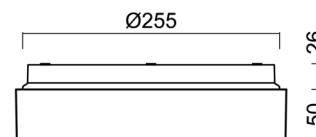

Světelné

Fotobiologická bezpečnost svítidla dle EN 62471 (Blue light hazard)	Risk group 0

Eulum data pro výpočtové programy jsou k dispozici na www.osmont.cz.