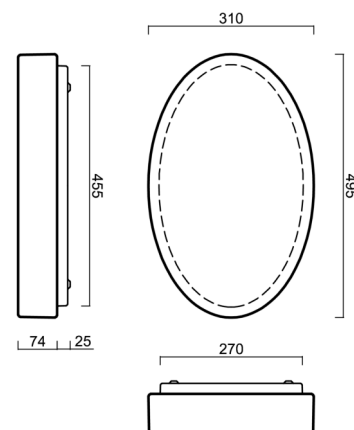

# GEMINI 2

Kód produktu: GEM48697

Typ: LED-1L48E700U48/208 HF 4K#

Krátký popis svítidla: Bílé přisazené LED svítidlo senzorové a skleněné stínidlo TRIPLEX OPAL

## Technické

Typy svítidel	Senzorové
Typ montáže	přisazené
Materiál základny	ocel
Materiál stínidla	třívrstvé sklo TRIPLEX OPÁL
Barva základny	bílá Ral9003
Barva stínidla	bílá
Držení stínidla	sklapovací systém
Umístění montáže	strop/stěna
Šířka	495 mm
Délka	310 mm
Výška	95 mm
Montážní otvor	4xØ5mm
Kabelový vstup	2xØ16mm
Energetická třída	D
Rázová pevnost	IK01
Provozní teplota	od -20°C do +30°C

## Montážní rozměry:

## Stínidlo

Kód produktu	Název	Barva	Popis	Obrázek	Rozkres
20108	208	bílá			