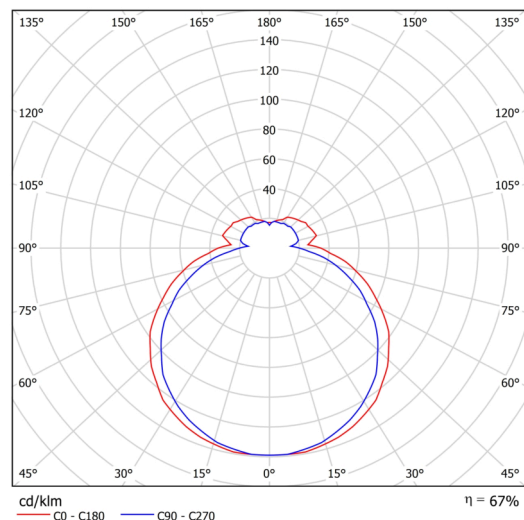

Světelné

Světelný tok svítidla	2830 lm
Světelný tok zdroje	4220 lm
Měrný výkon	104 lm/W
Teplota	4000 K
Životnost LED L80/B10	100000 hod
CRI	Ra80
MacAdam	3
Fotobiologická bezpečnost svítidla dle EN 62471 (Blue light hazard)	Risk group 0

Eulum data pro výpočtové programy jsou k dispozici na www.osmont.cz.