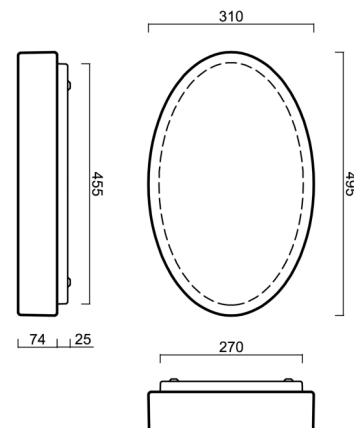

# GEMINI 2

Kód produktu: GEM48696

Typ: LED-1L48E700U48/208 DALI 4K#

Krátký popis svítidla: Bílé přisazené LED svítidlo DALI a skleněné stínidlo TRIPLEX OPAL

## Technické

Typy svítidel	Stmívatelné
Typ montáže	přisazené
Materiál základny	ocel
Materiál stínidla	třívrstvé sklo TRIPLEX OPÁL
Barva základny	bílá Ral9003
Barva stínidla	bílá
Držení stínidla	sklapovací systém
Umístění montáže	strop/stěna
Šířka	495 mm
Délka	310 mm
Výška	95 mm
Montážní otvor	4xØ5mm
Kabelový vstup	2xØ16mm
Energetická třída	D
Rázová pevnost	IK01
Provozní teplota	od -20°C do +30°C

## Montážní rozměry:

## Stínidlo

Kód produktu	Název	Barva	Popis	Obrázek	Rozkres
20108	208	bílá			