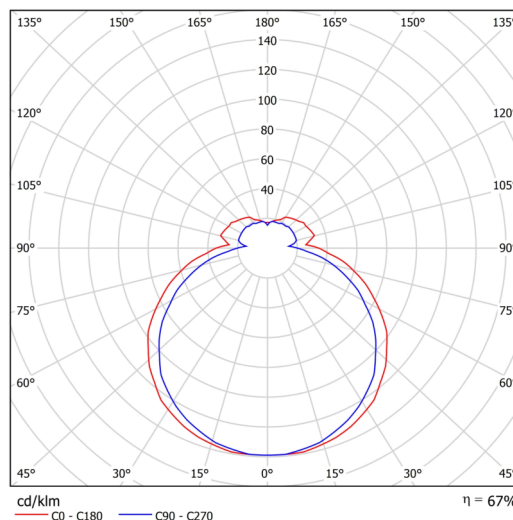

Světelné

Světelný tok svítidla	2710 lm
Světelný tok zdroje	4040 lm
Světelný tok zdroje v nouzovém režimu	150 lm
Měrný výkon	100 lm/W
Teplota	3000 K
Životnost LED L80/B10	100000 hod
CRI	Ra80
MacAdam	3
Fotobiologická bezpečnost svítidla dle EN 62471 (Blue light hazard)	Risk group 0