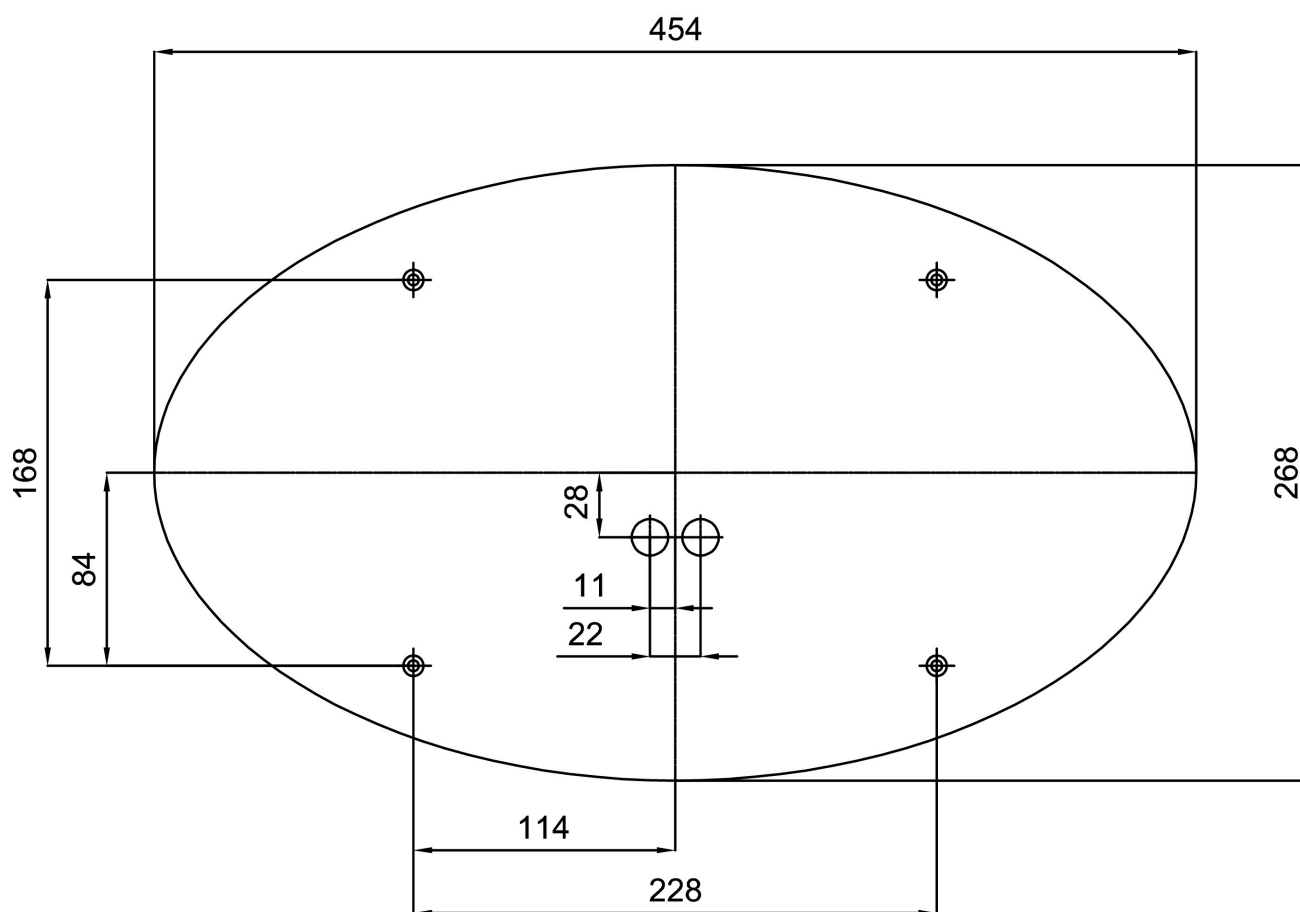

*U akumulátorů je poskytována záruka v délce 12 měsíců od data prodeje.

Montážní rozměry:

Doplňkový sortiment:

Stínidlo

Kód produktu	Název	Barva	Popis	Obrázek	Rozkres
20108	208	bílá			