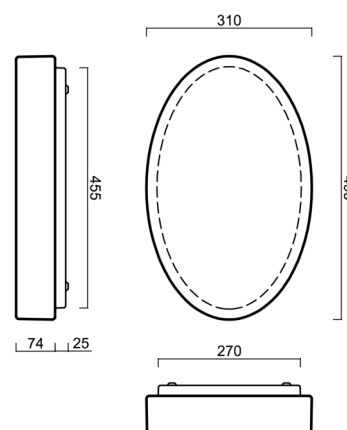

GEMINI 2

LED-1L48E700U48/208/NK1W 3K#

WWW.OSMONT.CZ

GEMINI 2

Kód produktu: GEM48198

Typ: LED-1L48E700U48/208/NK1W 3K#

Krátký popis svítidla: Bílé přisazené LED svítidlo nouzové kombinované a skleněné stínidlo TRIPLEX OPAL

Technické

Typy svítidel	Nouzové kombinované
Typ montáže	přisazené
Materiál základny	ocel
Materiál stínidla	třívrstvé sklo TRIPLEX OPÁL
Barva základny	bílá Ral9003
Barva stínidla	bílá
Držení stínidla	sklapovací systém
Umístění montáže	strop/stěna
Šířka	495 mm
Délka	310 mm
Výška	95 mm
Montážní otvor	4xØ5mm
Kabelový vstup	2xØ16mm
Energetická třída	D
Rázová pevnost	IK01
Provozní teplota	od 0°C do +30°C

*U akumulátorů je poskytována záruka v délce 12 měsíců od data prodeje.

Montážní rozměry:

Doplňkový sortiment:

Stínidlo

Kód produktu	Název	Barva	Popis	Obrázek	Rozkres
20108	208	bílá			