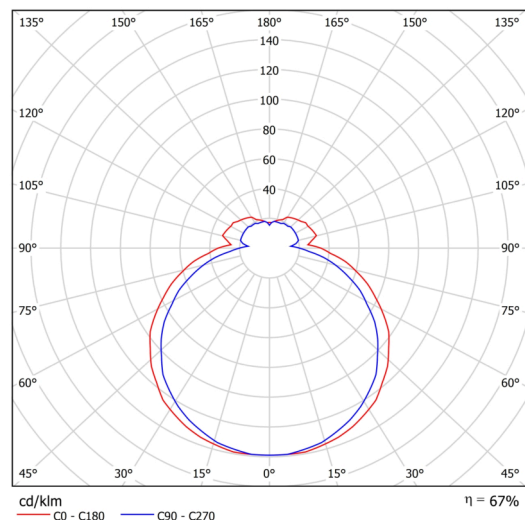

Světelné

Světelný tok svítidla	2710 lm
Světelný tok zdroje	4040 lm
Měrný výkon	100 lm/W
Teplota	3000 K
Životnost LED L80/B10	100000 hod
CRI	Ra80
MacAdam	3
Fotobiologická bezpečnost svítidla dle EN 62471 (Blue light hazard)	Risk group 0

Eulum data pro výpočtové programy jsou k dispozici na www.osmont.cz.