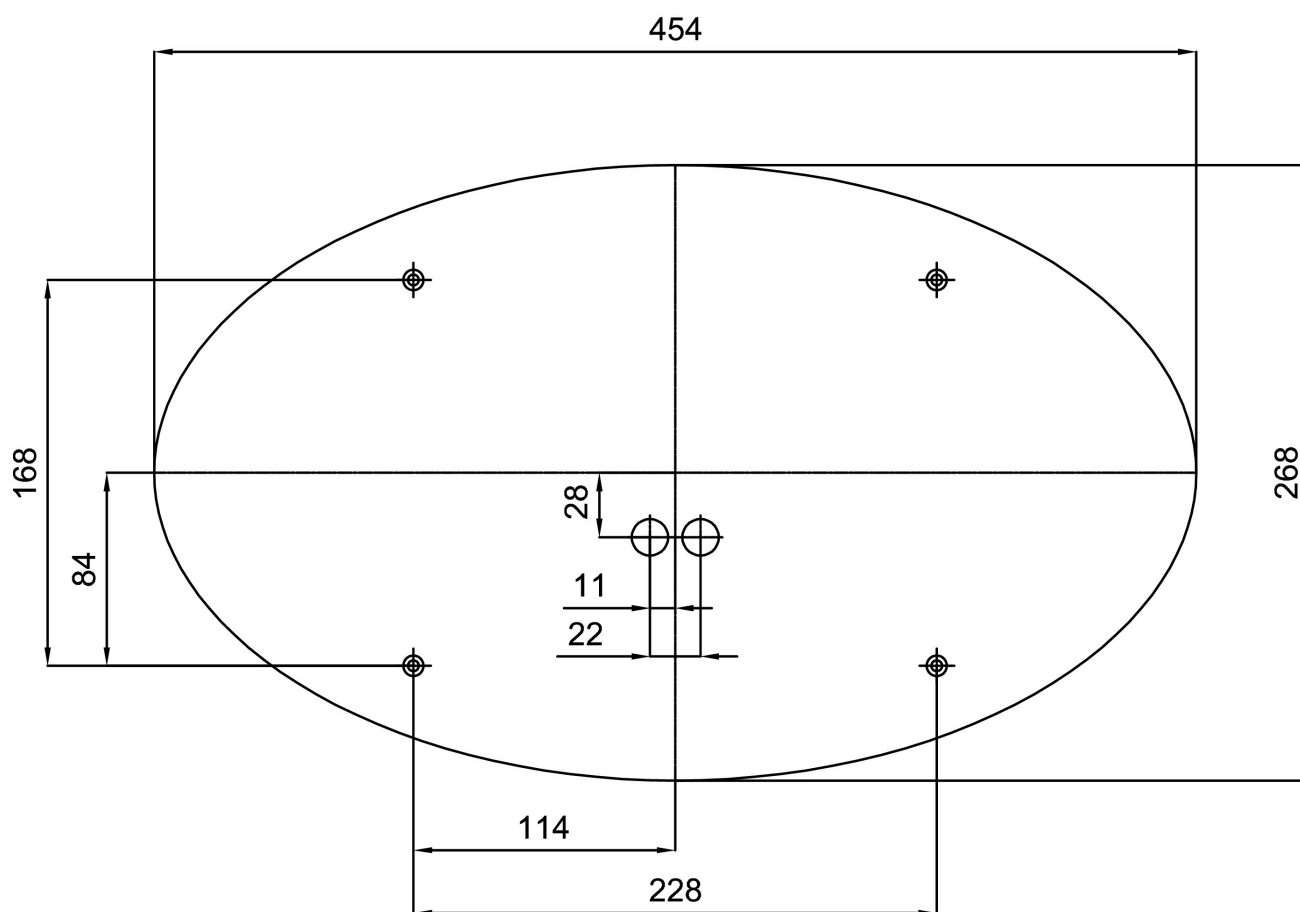

Technické

Typy svítidel	Stmívatelné
Typ montáže	přisazené
Materiál základny	ocel
Materiál stínidla	třívrstvé sklo TRIPLEX OPÁL
Barva základny	bílá Ral9003
Barva stínidla	bílá
Držení stínidla	sklapovací systém
Umístění montáže	strop/stěna
Šířka	495 mm
Délka	310 mm
Výška	95 mm
Montážní otvor	4xØ5mm
Kabelový vstup	2xØ16mm
Energetická třída	D
Rázová pevnost	IK01
Provozní teplota	od -20°C do +30°C

*U akumulátorů je poskytována záruka v délce 12 měsíců od data prodeje.

Montážní rozměry:

Doplňkový sortiment:

Stínidlo

Kód produktu	Název	Barva	Popis	Obrázek	Rozkres
20108	208	bílá		