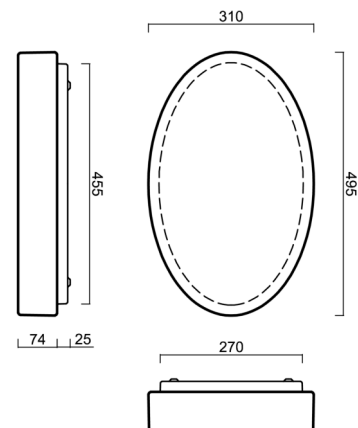

Elektrické

Příkon	27 W
Stupeň krytí	IP43
Objemka	LED modul
Svorkovnice	zacvakávací
Počet svítidel na jistič B10A	18 ks
Počet svítidel na jistič B16A	28 ks
Počet svítidel na jistič C10A	30 ks
Počet svítidel na jistič C16A	46 ks