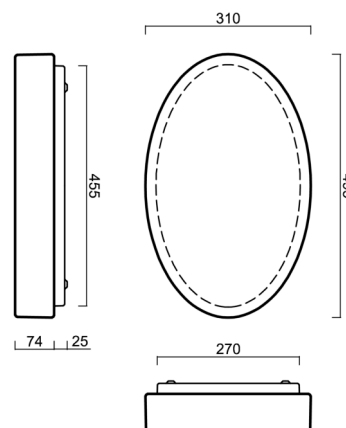

# GEMINI 2

Kód produktu: GEM48193

Typ: LED-1L48E700U48/208 3K#

Krátký popis svítidla: Bílé přisazené LED svítidlo ON/OFF a skleněné stínidlo TRIPLEX OPAL

## Technické

Typy svítidel	Klasické on/off
Typ montáže	přisazené
Materiál základny	ocel
Materiál stínidla	třívrstvé sklo TRIPLEX OPÁL
Barva základny	bílá Ral9003
Barva stínidla	bílá
Držení stínidla	sklapovací systém
Umístění montáže	strop/stěna
Šířka	495 mm
Délka	310 mm
Výška	95 mm
Montážní otvor	4xØ5mm
Kabelový vstup	2xØ16mm
Energetická třída	D
Rázová pevnost	IK01
Provozní teplota	od -20°C do +30°C

## Montážní rozměry:

## Stínidlo

Kód produktu	Název	Barva	Popis	Obrázek	Rozkres
20108	208	bílá			