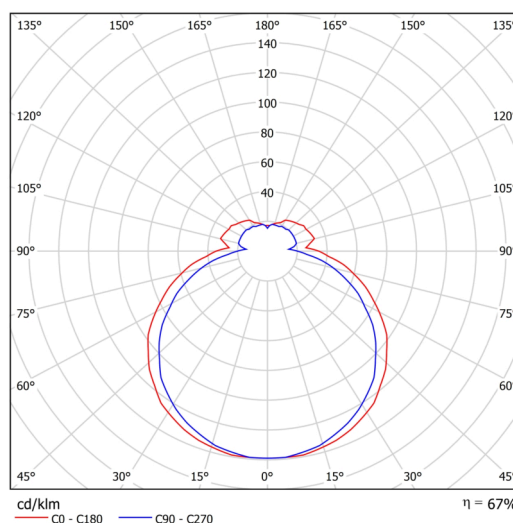

Světelné

Světelný tok svítidla	2710 lm
Světelný tok zdroje	4040 lm
Měrný výkon	100 lm/W
Teplota	3000 K
Životnost LED L80/B10	100000 hod
CRI	Ra80
MacAdam	3
Fotobiologická bezpečnost svítidla dle EN 62471 (Blue light hazard)	Risk group 0