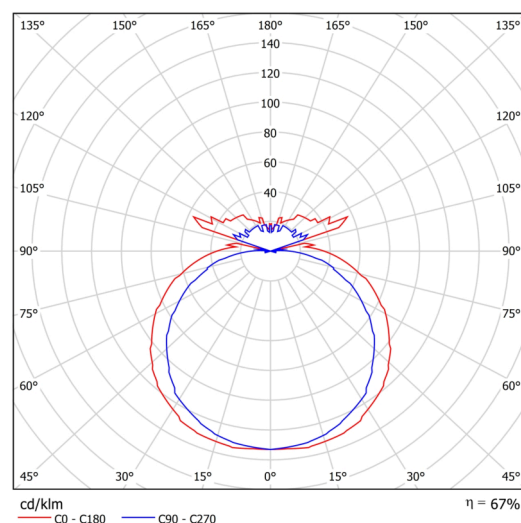

Světelné

Fotobiologická bezpečnost svítidla dle EN 62471 (Blue light hazard)	Risk group 0

Eulum data pro výpočtové programy jsou k dispozici na www.osmont.cz.