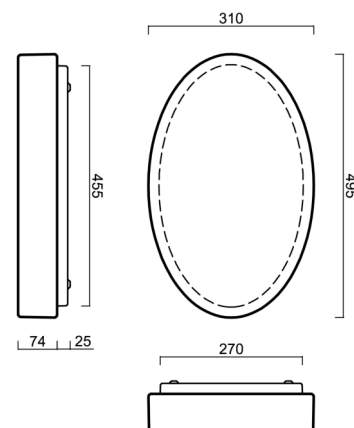

Elektrické

Typ napětí	AC
Napětí AC	220 - 240 V
Příkon	2x25 W
Stupeň krytí	IP43
Objímka	E27
Senzor	HF
Svorkovnice	zacvakávací