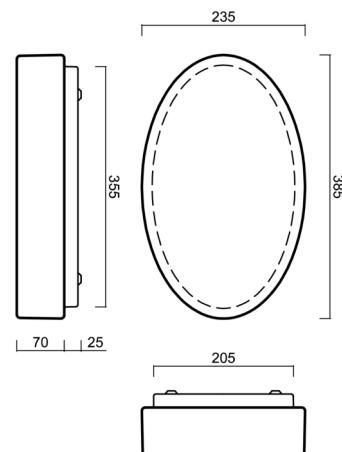

GEMINI 1

LED-1L47E700U47/207 HF 4K#

WWW.OSMONT.CZ

GEMINI 1

Kód produktu: GEM48691

Typ: LED-1L47E700U47/207 HF 4K#

Krátký popis svítidla: Bílé přisazené LED svítidlo senzorové a skleněné stínidlo TRIPLEX OPAL

Technické

Typy svítidel	Senzorové
Typ montáže	přisazené
Materiál základny	ocel
Materiál stínidla	třívrstvé sklo TRIPLEX OPÁL
Barva základny	bílá Ral9003
Barva stínidla	bílá
Držení stínidla	sklapovací systém
Umístění montáže	strop/stěna
Šířka	385 mm
Délka	235 mm
Výška	95 mm
Montážní otvor	4xØ5mm
Kabelový vstup	2xØ16mm
Energetická třída	D
Rázová pevnost	IK01
Provozní teplota	od -20°C do +30°C

*U akumulátorů je poskytována záruka v délce 12 měsíců od data prodeje.

Montážní rozměry:

Doplňkový sortiment:

Stínidlo

Kód produktu	Název	Barva	Popis	Obrázek	Rozkres
20107	207	bílá			