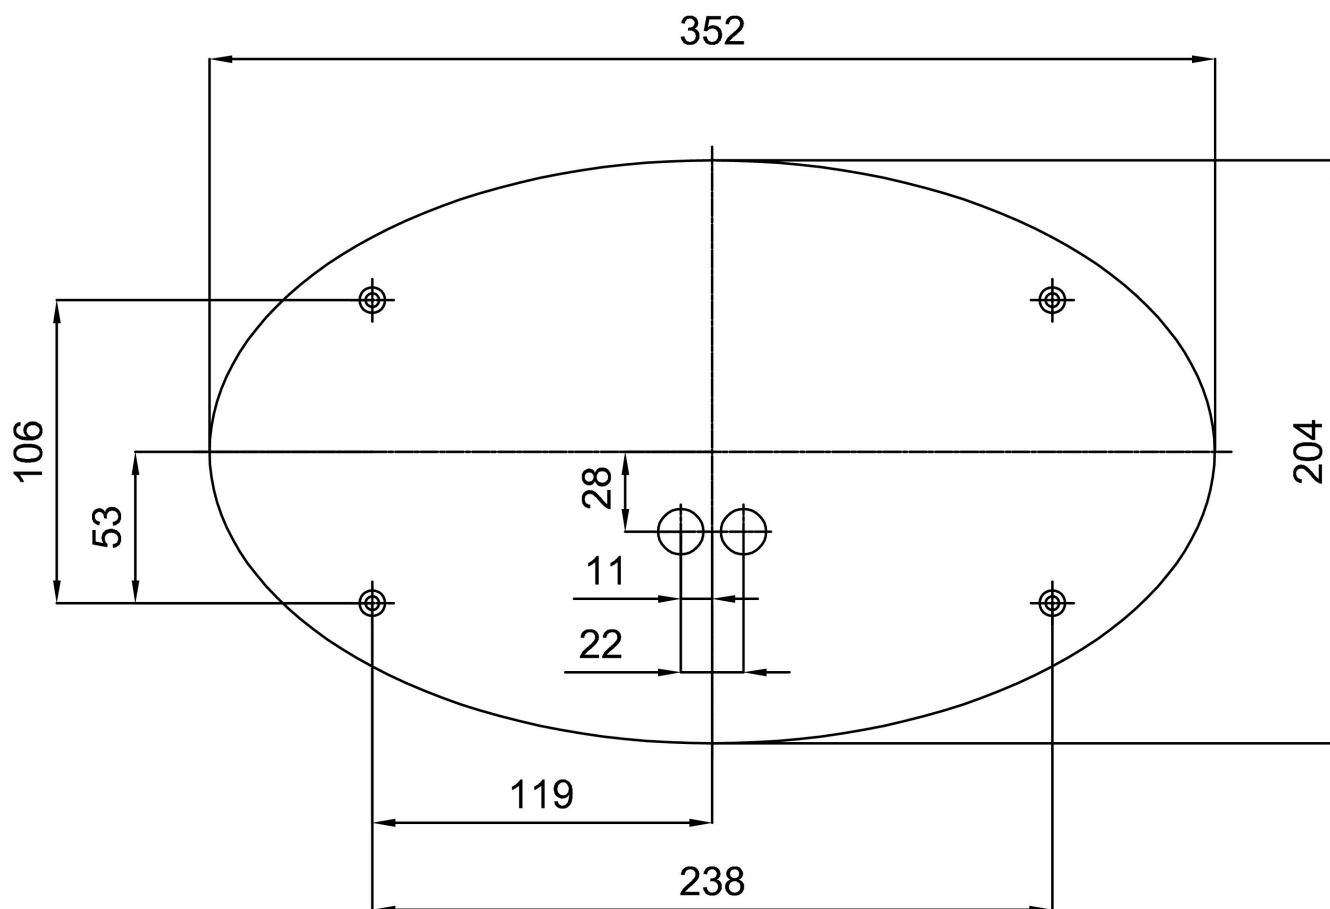

*U akumulátorů je poskytována záruka v délce 12 měsíců od data prodeje.

Montážní rozměry:

Doplňkový sortiment:

Stínidlo

Kód produktu	Název	Barva	Popis	Obrázek	Rozkres
20107	207	bílá			