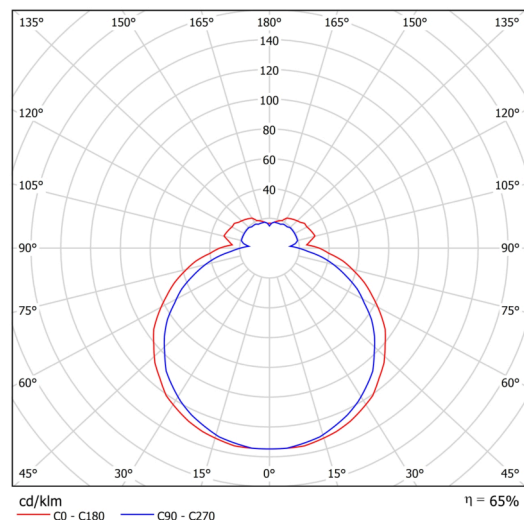

Světelné

Světelný tok svítidla	1830 lm
Světelný tok zdroje	2810 lm
Měrný výkon	101 lm/W
Teplota	4000 K
Životnost LED L80/B10	100000 hod
CRI	Ra80
MacAdam	3
Fotobiologická bezpečnost svítidla dle EN 62471 (Blue light hazard)	Risk group 0

Eulum data pro výpočtové programy jsou k dispozici na www.osmont.cz.