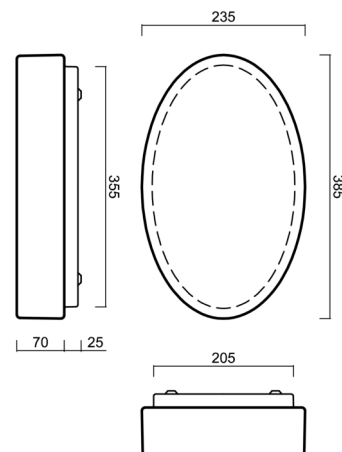

GEMINI 1

Kód produktu: GEM48690

Typ: LED-1L47E700U47/207 DALI 4K#

Krátký popis svítidla: Bílé přisazené LED svítidlo DALI a skleněné stínidlo TRIPLEX OPAL

Technické

Typy svítidel	Stmívatelné
Typ montáže	přisazené
Materiál základny	ocel
Materiál stínidla	třívrstvé sklo TRIPLEX OPÁL
Barva základny	bílá Ral9003
Barva stínidla	bílá
Držení stínidla	sklapovací systém
Umístění montáže	strop/stěna
Šířka	385 mm
Délka	235 mm
Výška	95 mm
Montážní otvor	4xØ5mm
Kabelový vstup	2xØ16mm
Energetická třída	D
Rázová pevnost	IK01

Elektrické

Příkon	18 W
Stupeň krytí	IP43
Objímka	LED modul
Svorkovnice	zacvakávací
Počet svítidel na jistič B10A	31 ks
Počet svítidel na jistič B16A	50 ks
Počet svítidel na jistič C10A	52 ks
Počet svítidel na jistič C16A	85 ks