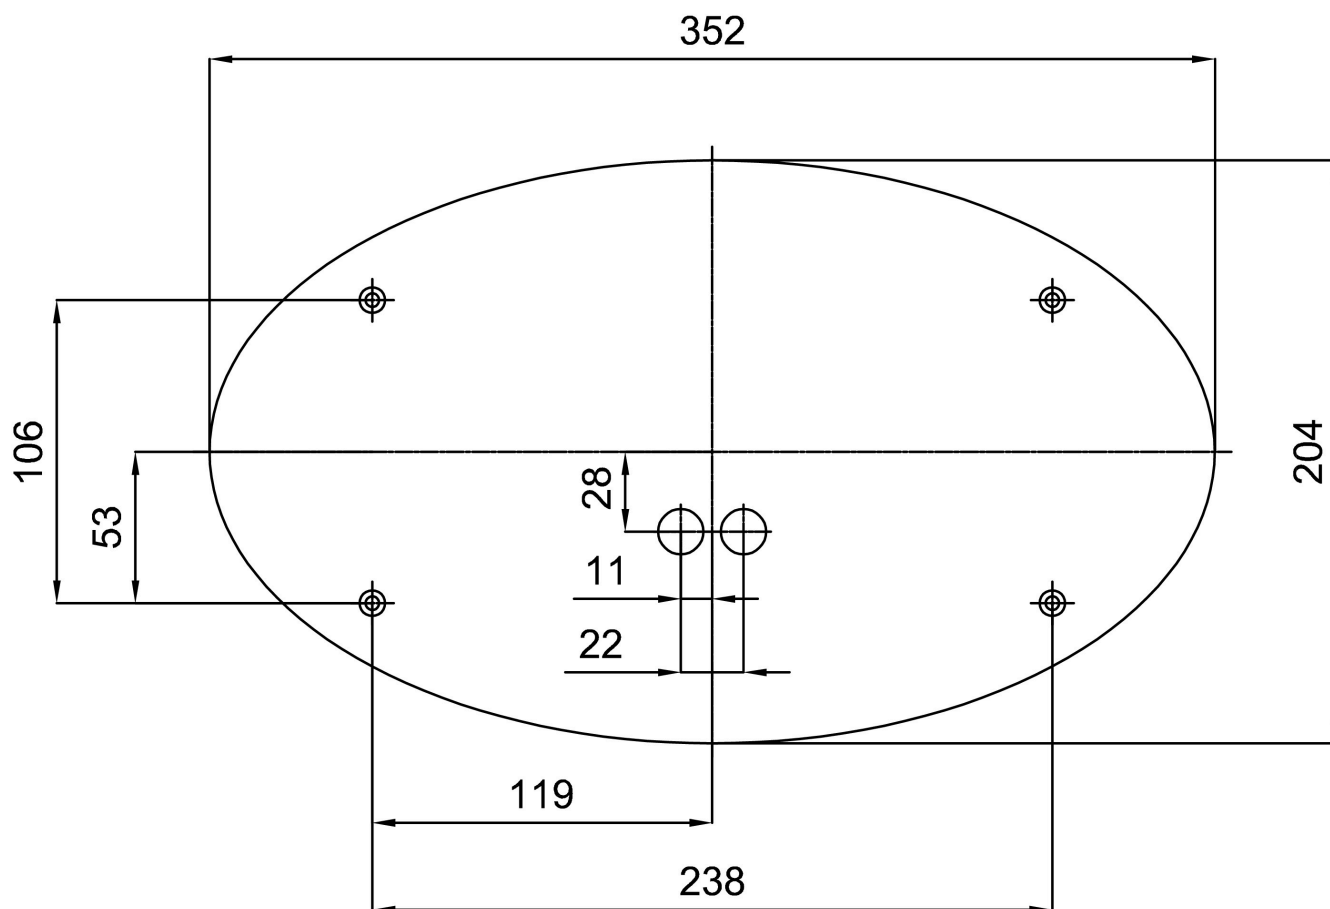

Technické

Typy svítidel	Stmívatelné
Typ montáže	přisazené
Materiál základny	ocel
Materiál stínidla	třívrstvé sklo TRIPLEX OPÁL
Barva základny	bílá Ral9003
Barva stínidla	bílá
Držení stínidla	sklapovací systém
Umístění montáže	strop/stěna
Šířka	385 mm
Délka	235 mm
Výška	95 mm
Montážní otvor	4xØ5mm
Kabelový vstup	2xØ16mm
Energetická třída	D
Rázová pevnost	IK01

*U akumulátorů je poskytována záruka v délce 12 měsíců od data prodeje.

Montážní rozměry:

Doplňkový sortiment:

Stínidlo

Kód produktu	Název	Barva	Popis	Obrázek	Rozkres
20107	207	bílá		