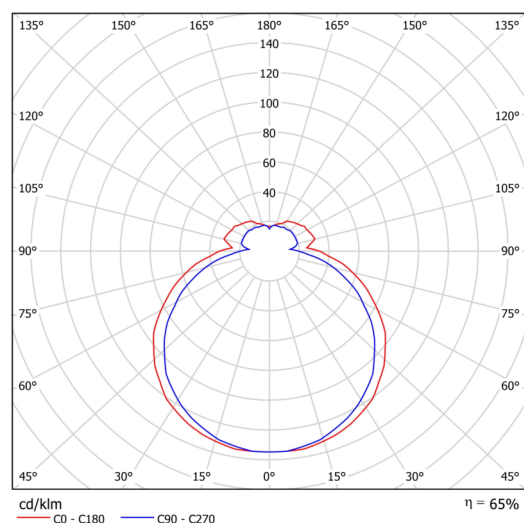

Světelné

Světelný tok svítidla	1830 lm
Světelný tok zdroje	2810 lm
Měrný výkon	101 lm/W
Teplota	4000 K
Životnost LED L80/B10	100000 hod
CRI	Ra80
MacAdam	3
Fotobiologická bezpečnost svítidla dle EN 62471 (Blue light hazard)	Risk group 0