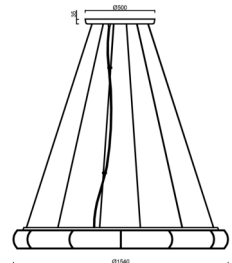

Technické

Typy svítidel	Stmívatelné
Typ montáže	závěsné - lanko
Materiál základny	ocel
Materiál stínidla	třívrstvé sklo TRIPLEX OPÁL
Barva základny	bílá Ral9003
Barva stínidla	bílá
Držení stínidla	sklapovací systém
Umístění montáže	strop
Šířka	1540 mm
Délka	1540 mm
Výška	128 mm
Průměr	ø 1540 mm
Délka závěsu	2000 mm
Montážní otvor	6xø5mm
Kabelový vstup	2xø16mm
Rázová pevnost	IK01
Provozní teplota	od -20°C do +30°C

Elektrické

Příkon	228 W
Stupeň krytí	IP40
Objímka	LED modul
Svorkovnice	zacvakávací

Světelné

Světelný tok svítidla	28080 lm
Světelný tok zdroje	36960 lm
Teplota	3000 K
Životnost LED L80/B10	100000 hod
CRI	Ra80
Fotobiologická bezpečnost svítidla dle EN 62471 (Blue light hazard)	Risk group 0