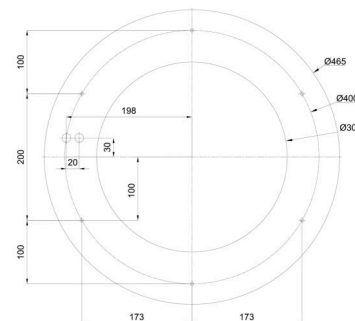

Technické

Typy svítidel	Stmívatelné
Typ montáže	závěsné - lanko
Materiál základny	ocel
Materiál stínidla	třívrstvé sklo TRIPLEX OPÁL
Barva základny	bílá Ral9003
Barva stínidla	bílá
Držení stínidla	sklapovací systém
Umístění montáže	strop
Šířka	1540 mm
Délka	1540 mm
Výška	128 mm
Průměr	ø 1540 mm
Délka závěsu	2000 mm
Montážní otvor	6xø5mm
Kabelový vstup	2xø16mm
Rázová pevnost	IK01
Provozní teplota	od -20°C do +30°C

Elektrické

Příkon	228 W
Stupeň krytí	IP40
Objímka	LED modul
Svorkovnice	zacvakávací

Světelné

Světelný tok svítidla	28080 lm
Světelný tok zdroje	36960 lm
Teplota	3000 K
Životnost LED L80/B10	100000 hod
CRI	Ra80
Fotobiologická bezpečnost svítidla dle EN 62471 (Blue light hazard)	Risk group 0

Eulum data pro výpočtové programy jsou k dispozici na www.osmont.cz.

Doplňkový sortiment:

Stínidlo

Kód produktu	Název	Barva	Popis	Obrázek	Rozkres
20073	421	bílá			