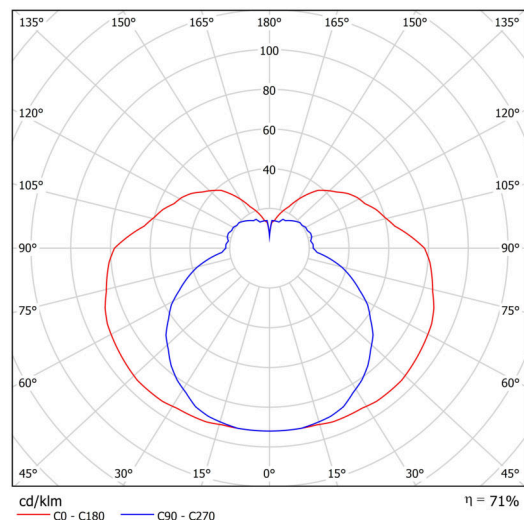

Světelné

Světelný tok svítidla	750 lm
Světelný tok zdroje	1050 lm
Měrný výkon	107 lm/W
Teplota	4000 K
Životnost LED L80/B10	100000 hod
CRI	Ra80
MacAdam	3
Fotobiologická bezpečnost svítidla dle EN 62471 (Blue light hazard)	Risk group 0