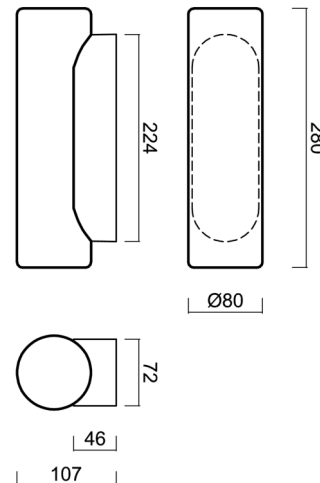

FLORA 4

LED-1L26E700DU14/127 C 4K#

WWW.OSMONT.CZ

FLORA 4

Kód produktu: FLO67783

Typ: LED-1L26E700DU14/127 C 4K#

Krátký popis svítidla: Černé přisazené LED svítidlo ON/OFF a skleněné stínidlo TRIPLEX OPAL

Technické

Typy svítidel	Klasické on/off
Typ montáže	přisazené
Materiál základny	polykarbonát
Materiál stínidla	třívrstvé sklo TRIPLEX OPÁL
Barva základny	černá Ral9005
Barva stínidla	bílá
Držení stínidla	sklapovací systém
Umístění montáže	strop/stěna
Šířka	280 mm
Délka	80 mm
Výška	107 mm
Montážní otvor	4xØ5mm
Kabelový vstup	1xØ14mm
Energetická třída	D
Rázová pevnost	IK01
Provozní teplota	od -20°C do +30°C

Elektrické

Příkon	7 W
Stupeň krytí	IP43
Objemka	LED modul
Svorkovnice	šroubovací
Počet svítidel na jistič B10A	50 ks
Počet svítidel na jistič B16A	78 ks
Počet svítidel na jistič C10A	84 ks
Počet svítidel na jistič C16A	130 ks

*U akumulátorů je poskytována záruka v délce 12 měsíců od data prodeje.

Montážní rozměry:

Doplňkový sortiment:

Stínidlo

Kód produktu	Název	Barva	Popis	Obrázek	Rozkres
20031	127	bílá			