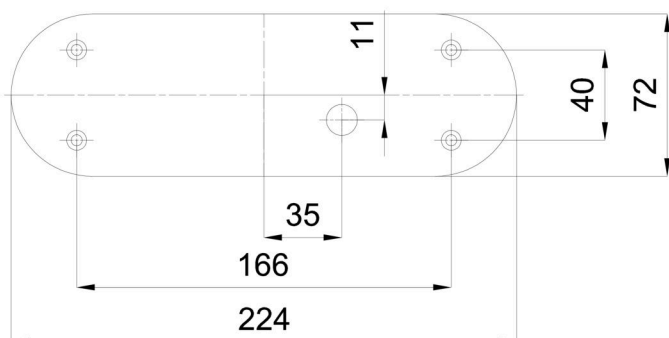

Logistické

EAN	8591728121310
Hmotnost NTT0	1 Kg
Hmotnost BTTO	1.1 Kg
Počet kartonů	1 ks
Objem balení	0.004 m³
Balení 1 šířka	0.35 m
Balení 1 délka	0.09 m
Balení 1 výška	0.115 m
Záruka*	60 měsíců

*U akumulátorů je poskytována záruka v délce 12 měsíců od data prodeje.

Montážní rozměry: