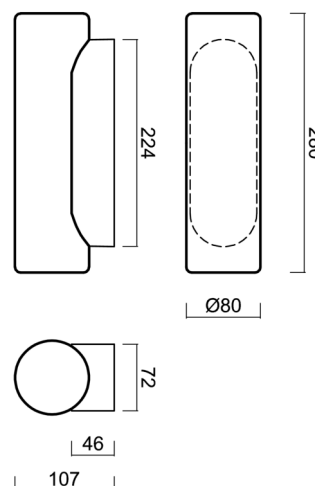

# FLORA 4

Kód produktu: FLO67284

Typ: LED-1L26E700DU14/127 S 3K#

Krátký popis svítidla: Stříbrné přisazené LED svítidlo ON/OFF a skleněné stínidlo TRIPLEX OPAL

## Technické

Typy svítidel	Klasické on/off
Typ montáže	přisazené
Materiál základny	polykarbonát
Materiál stínidla	třívrstvé sklo TRIPLEX OPÁL
Barva základny	stříbrná Ral9006
Barva stínidla	bílá
Držení stínidla	sklapovací systém
Umístění montáže	strop/stěna
Šířka	280 mm
Délka	80 mm
Výška	107 mm
Montážní otvor	4xØ5mm
Kabelový vstup	1xØ14mm
Energetická třída	D
Rázová pevnost	IK01
Provozní teplota	od -20°C do +30°C

## Stínidlo

Kód produktu	Název	Barva	Popis	Obrázek	Rozkres
20031	127	bílá			