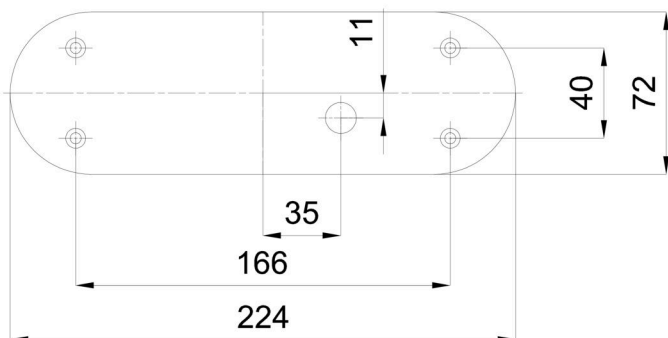

Logistické

EAN	8591728121266
Hmotnost NTT0	1 Kg
Hmotnost BTTO	1.1 Kg
Počet kartonů	1 ks
Objem balení	0.004 m³
Balení 1 šířka	0.35 m
Balení 1 délka	0.09 m
Balení 1 výška	0.115 m
Záruka*	60 měsíců

*U akumulátorů je poskytována záruka v délce 12 měsíců od data prodeje.

Montážní rozměry: