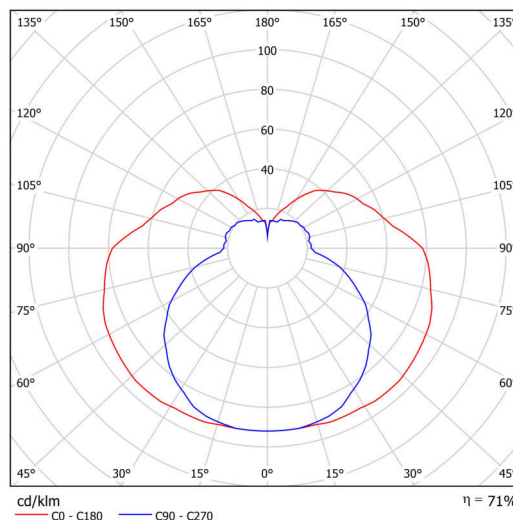

Světelné

Světelný tok svítidla	720 lm
Světelný tok zdroje	1010 lm
Měrný výkon	102 lm/W
Teplota	3000 K
Životnost LED L80/B10	100000 hod
CRI	Ra80
MacAdam	3
Fotobiologická bezpečnost svítidla dle EN 62471 (Blue light hazard)	Risk group 0