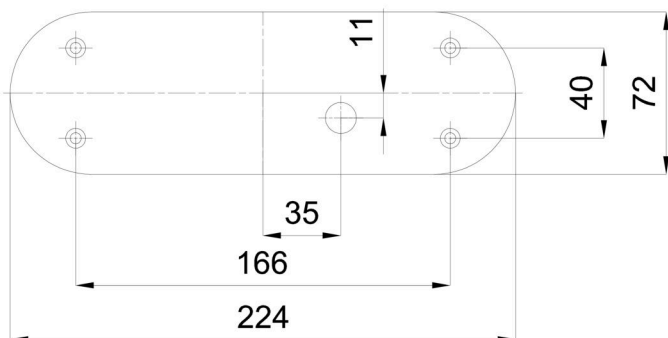

Logistické

EAN	8591728121259
Hmotnost NTT0	1 Kg
Hmotnost BTTO	1.1 Kg
Počet kartonů	1 ks
Objem balení	0.004 m³
Balení 1 šířka	0.35 m
Balení 1 délka	0.09 m
Balení 1 výška	0.115 m
Záruka*	60 měsíců

*U akumulátorů je poskytována záruka v délce 12 měsíců od data prodeje.

Montážní rozměry: