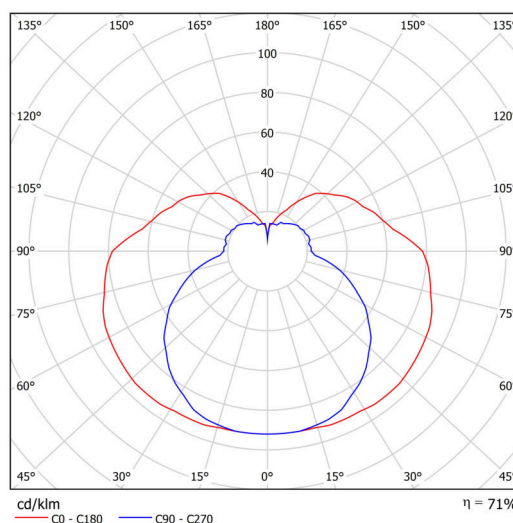

Světelné

Světelný tok svítidla	720 lm
Světelný tok zdroje	1010 lm
Měrný výkon	102 lm/W
Teplota	3000 K
Životnost LED L80/B10	100000 hod
CRI	Ra80
MacAdam	3
Fotobiologická bezpečnost svítidla dle EN 62471 (Blue light hazard)	Risk group 0

Eulum data pro výpočtové programy jsou k dispozici na www.osmont.cz.