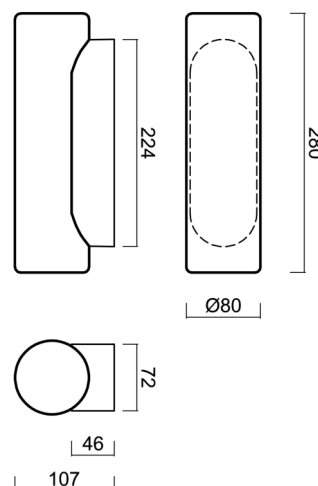

# FLORA 4

Kód produktu: FLO67283

Typ: LED-1L26E700DU14/127 C 3K#

Krátký popis svítidla: Černé přisazené LED svítidlo ON/OFF a skleněné stínidlo TRIPLEX OPAL

## Technické

Typy svítidel	Klasické on/off
Typ montáže	přisazené
Materiál základny	polykarbonát
Materiál stínidla	třívrstvé sklo TRIPLEX OPÁL
Barva základny	černá Ral9005
Barva stínidla	bílá
Držení stínidla	sklapovací systém
Umístění montáže	strop/stěna
Šířka	280 mm
Délka	80 mm
Výška	107 mm
Montážní otvor	4xØ5mm
Kabelový vstup	1xØ14mm
Energetická třída	D
Rázová pevnost	IK01
Provozní teplota	od -20°C do +30°C

## Stínidlo

Kód produktu	Název	Barva	Popis	Obrázek	Rozkres
20031	127	bílá			