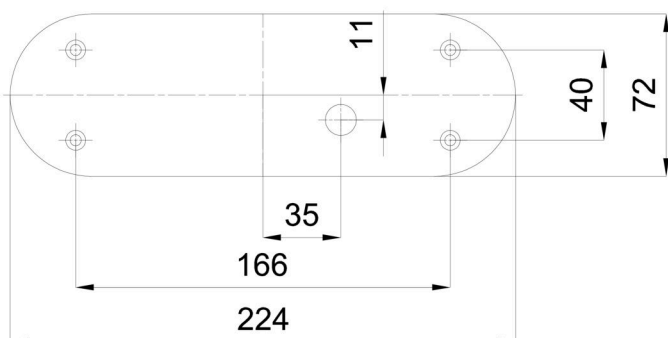

Logistické

EAN	8591728121204
Hmotnost NTT0	1 Kg
Hmotnost BTTO	1.1 Kg
Počet kartonů	1 ks
Objem balení	0.004 m³
Balení 1 šířka	0.35 m
Balení 1 délka	0.09 m
Balení 1 výška	0.115 m
Záruka*	60 měsíců

*U akumulátorů je poskytována záruka v délce 12 měsíců od data prodeje.

Montážní rozměry: