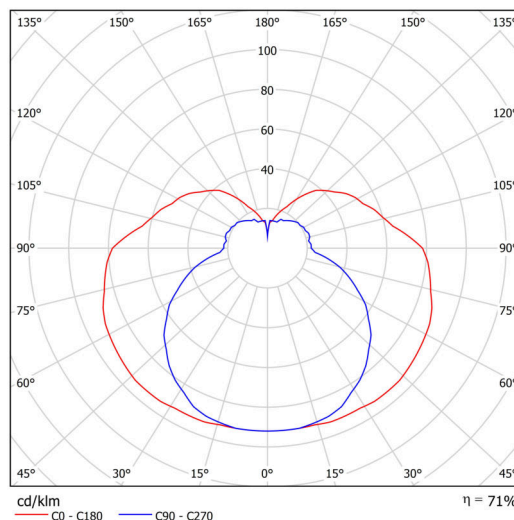

Světelné

Světelný tok svítidla	750 lm
Světelný tok zdroje	1050 lm
Měrný výkon	107 lm/W
Teplota	4000 K
Životnost LED L80/B10	100000 hod
CRI	Ra80
MacAdam	3
Fotobiologická bezpečnost svítidla dle EN 62471 (Blue light hazard)	Risk group 0

Eulum data pro výpočtové programy jsou k dispozici na www.osmont.cz.