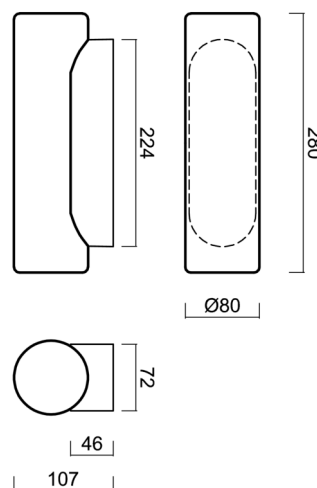

FLORA 4

LED-1L26E700DU14/127 B 4K#

WWW.OSMONT.CZ

FLORA 4

Kód produktu: FLO59726

Typ: LED-1L26E700DU14/127 B 4K#

Krátký popis svítidla: Bílé přisazené LED svítidlo ON/OFF a skleněné stínidlo TRIPLEX OPAL

Technické

Typy svítidel	Klasické on/off
Typ montáže	přisazené
Materiál základny	polykarbonát
Materiál stínidla	třívrstvé sklo TRIPLEX OPÁL
Barva základny	bílá Ral9003
Barva stínidla	bílá
Držení stínidla	sklapovací systém
Umístění montáže	strop/stěna
Šířka	280 mm
Délka	80 mm
Výška	107 mm
Montážní otvor	4xØ5mm
Kabelový vstup	1xØ14mm
Energetická třída	D
Rázová pevnost	IK01
Provozní teplota	od -20°C do +30°C

*U akumulátorů je poskytována záruka v délce 12 měsíců od data prodeje.

Montážní rozměry:

Doplňkový sortiment:

Stínidlo

Kód produktu	Název	Barva	Popis	Obrázek	Rozkres
20031	127	bílá			