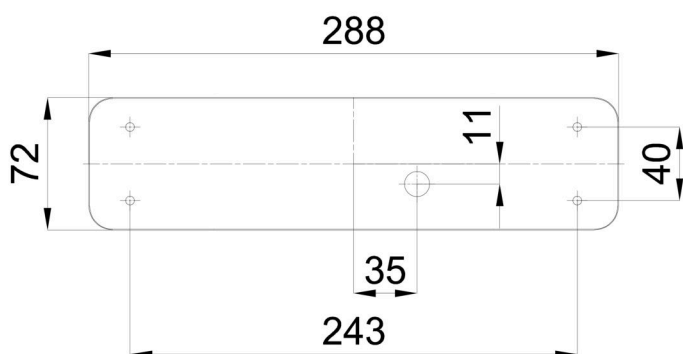

Logistické

EAN	8591728121303
Hmotnost NTT0	1.3 Kg
Hmotnost BTTO	1.4 Kg
Počet kartonů	1 ks
Objem balení	0.004 m³
Balení 1 šířka	0.35 m
Balení 1 délka	0.09 m
Balení 1 výška	0.115 m
Záruka*	60 měsíců

*U akumulátorů je poskytována záruka v délce 12 měsíců od data prodeje.

Montážní rozměry: