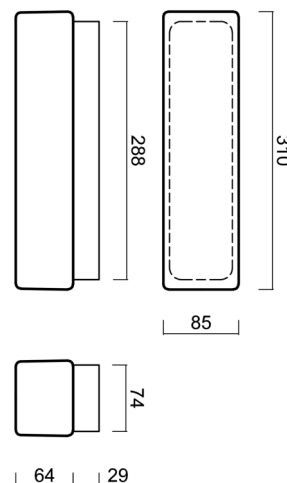

FLORA 2

Kód produktu: FLO67780

Typ: LED-1L27E350DU12/125 S 4K#

Krátký popis svítidla: Stříbrné přisazené LED svítidlo ON/OFF a skleněné stínidlo TRIPLEX OPAL

Technické

Typy svítidel	Klasické on/off
Typ montáže	přisazené
Materiál základny	polykarbonát
Materiál stínidla	třívrstvé sklo TRIPLEX OPÁL
Barva základny	stříbrná Ral9006
Barva stínidla	bílá
Držení stínidla	sklapovací systém
Umístění montáže	strop/stěna
Šířka	310 mm
Délka	85 mm
Výška	93 mm
Montážní otvor	4xØ5mm
Kabelový vstup	1xØ14mm
Energetická třída	D
Rázová pevnost	IK01
Provozní teplota	od -20°C do +30°C

Elektrické

Příkon	8 W
Stupeň krytí	IP43
Objímka	LED modul
Svorkovnice	šroubovací
Počet svítidel na jistič B10A	50 ks
Počet svítidel na jistič B16A	78 ks
Počet svítidel na jistič C10A	84 ks
Počet svítidel na jistič C16A	130 ks