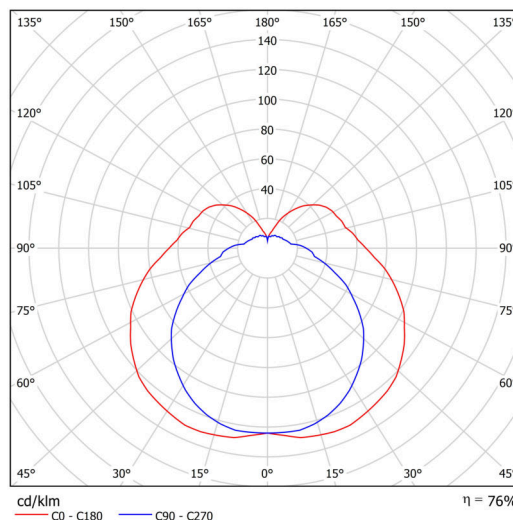

Světelné

Světelný tok svítidla	950 lm
Světelný tok zdroje	1250 lm
Měrný výkon	118 lm/W
Teplota	4000 K
Životnost LED L80/B10	100000 hod
CRI	Ra80
MacAdam	3
Fotobiologická bezpečnost svítidla dle EN 62471 (Blue light hazard)	Risk group 0

Eulum data pro výpočtové programy jsou k dispozici na www.osmont.cz.