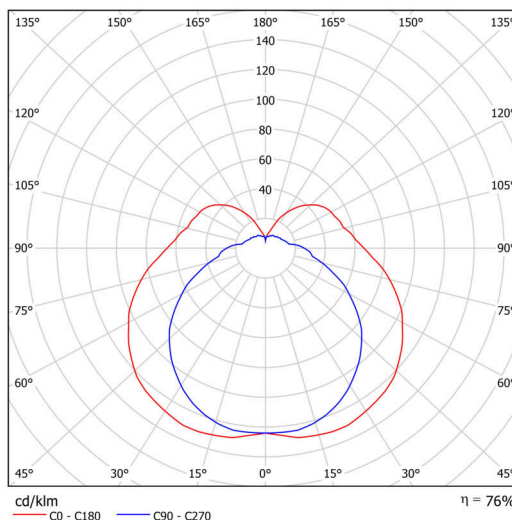

Světelné

Světelný tok svítidla	910 lm
Světelný tok zdroje	1200 lm
Měrný výkon	113 lm/W
Teplota	3000 K
Životnost LED L80/B10	100000 hod
CRI	Ra80
MacAdam	3
Fotobiologická bezpečnost svítidla dle EN 62471 (Blue light hazard)	Risk group 0