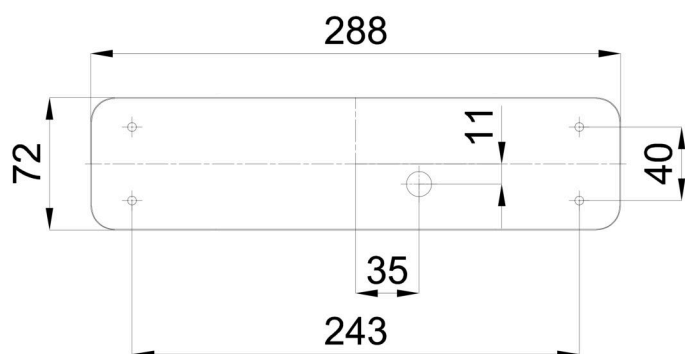

Logistické

EAN	8591728121242
Hmotnost NTT0	1.3 Kg
Hmotnost BTTO	1.4 Kg
Počet kartonů	1 ks
Objem balení	0.004 m³
Balení 1 šířka	0.35 m
Balení 1 délka	0.09 m
Balení 1 výška	0.115 m
Záruka*	60 měsíců

*U akumulátorů je poskytována záruka v délce 12 měsíců od data prodeje.

Montážní rozměry: