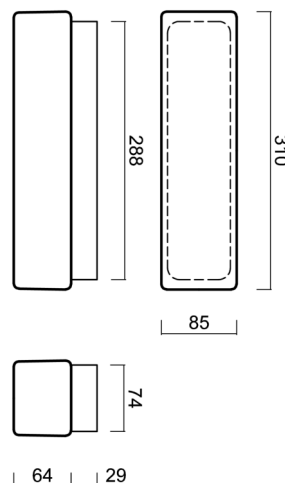

FLORA 2

Kód produktu: FLO67280

Typ: LED-1L27E350DU12/125 S 3K#

Krátký popis svítidla: Stříbrné přisazené LED svítidlo ON/OFF a skleněné stínidlo TRIPLEX OPAL

Technické

Typy svítidel	Klasické on/off
Typ montáže	přisazené
Materiál základny	polykarbonát
Materiál stínidla	třívrstvé sklo TRIPLEX OPÁL
Barva základny	stříbrná Ral9006
Barva stínidla	bílá
Držení stínidla	sklapovací systém
Umístění montáže	strop/stěna
Šířka	310 mm
Délka	85 mm
Výška	93 mm
Montážní otvor	4xØ5mm
Kabelový vstup	1xØ14mm
Energetická třída	D
Rázová pevnost	IK01
Provozní teplota	od -20°C do +30°C

Elektrické

Příkon	8 W
Stupeň krytí	IP43
Objemka	LED modul
Svorkovnice	šroubovací
Počet svítidel na jistič B10A	50 ks
Počet svítidel na jistič B16A	78 ks
Počet svítidel na jistič C10A	84 ks
Počet svítidel na jistič C16A	130 ks