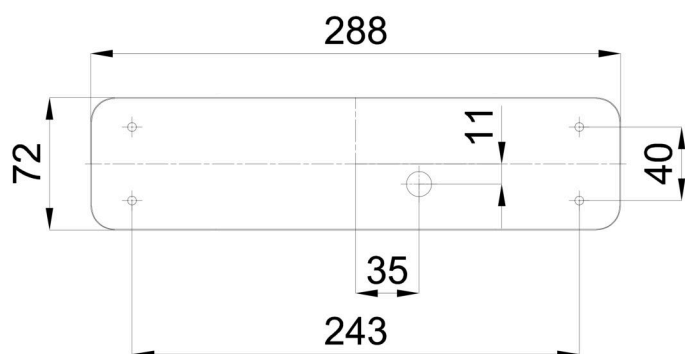

Logistické

EAN	8591728121235
Hmotnost NTT0	1.3 Kg
Hmotnost BTTO	1.4 Kg
Počet kartonů	1 ks
Objem balení	0.004 m³
Balení 1 šířka	0.35 m
Balení 1 délka	0.09 m
Balení 1 výška	0.115 m
Záruka*	60 měsíců

*U akumulátorů je poskytována záruka v délce 12 měsíců od data prodeje.

Montážní rozměry: