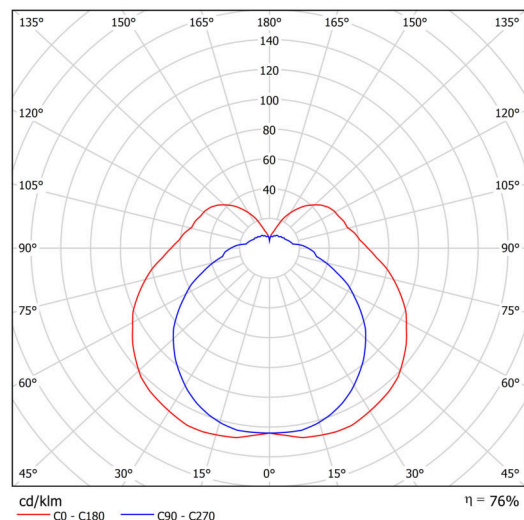

Světelné

Světelný tok svítidla	910 lm
Světelný tok zdroje	1200 lm
Měrný výkon	113 lm/W
Teplota	3000 K
Životnost LED L80/B10	100000 hod
CRI	Ra80
MacAdam	3
Fotobiologická bezpečnost svítidla dle EN 62471 (Blue light hazard)	Risk group 0