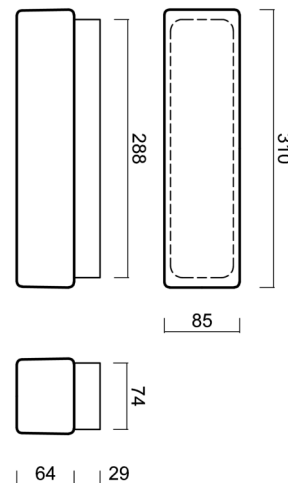

FLORA 2

Kód produktu: FL067279

Typ: LED-1L27E350DU12/125 C 3K#

Krátký popis svítidla: Černé přisazené LED svítidlo ON/OFF a skleněné stínidlo TRIPLEX OPAL

Technické

Typy svítidel	Klasické on/off
Typ montáže	přisazené
Materiál základny	polykarbonát
Materiál stínidla	třívrstvé sklo TRIPLEX OPÁL
Barva základny	černá Ral9005
Barva stínidla	bílá
Držení stínidla	sklapovací systém
Umístění montáže	strop/stěna
Šířka	310 mm
Délka	85 mm
Výška	93 mm
Montážní otvor	4xØ5mm
Kabelový vstup	1xØ14mm
Energetická třída	D
Rázová pevnost	IK01
Provozní teplota	od -20°C do +30°C

Elektrické

Příkon	8 W
Stupeň krytí	IP43
Objímka	LED modul
Svorkovnice	šroubovací
Počet svítidel na jistič B10A	50 ks
Počet svítidel na jistič B16A	78 ks
Počet svítidel na jistič C10A	84 ks
Počet svítidel na jistič C16A	130 ks