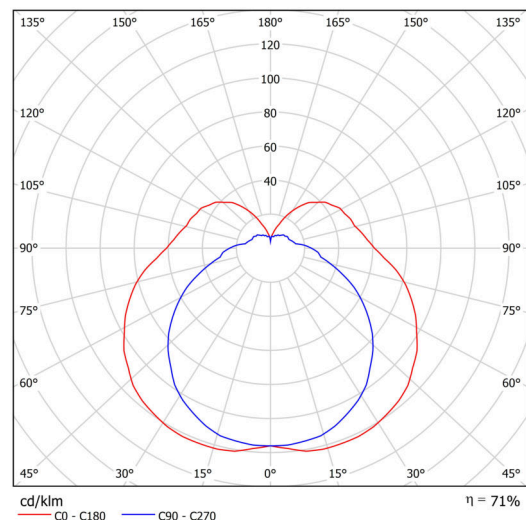

Světelné

Světelný tok svítidla	750 lm
Světelný tok zdroje	1050 lm
Měrný výkon	107 lm/W
Teplota	4000 K
Životnost LED L80/B10	100000 hod
CRI	Ra80
MacAdam	3
Fotobiologická bezpečnost svítidla dle EN 62471 (Blue light hazard)	Risk group 0