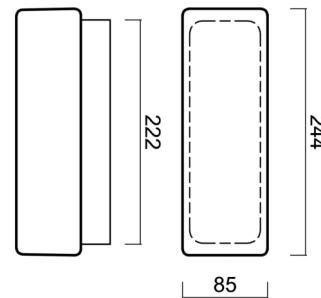

# FLORA 1

Kód produktu: FLO67776

Typ: LED-1L26E700DU11/124 S 4K#

Krátký popis svítidla: Stříbrné přisazené LED svítidlo ON/OFF a skleněné stínidlo TRIPLEX OPAL

## Technické

Typy svítidel	Klasické on/off
Typ montáže	přisazené
Materiál základny	polykarbonát
Materiál stínidla	třívrstvé sklo TRIPLEX OPÁL
Barva základny	stříbrná Ral9006
Barva stínidla	bílá
Držení stínidla	sklapovací systém
Umístění montáže	strop/stěna
Šířka	225 mm
Délka	85 mm
Výška	93 mm
Montážní otvor	4xØ5mm
Kabelový vstup	1xØ14mm
Energetická třída	D
Rázová pevnost	IK01
Provozní teplota	od -20°C do +30°C

## Montážní rozměry:

## Stínidlo

Kód produktu	Název	Barva	Popis	Obrázek	Rozkres
20028	124	bílá			