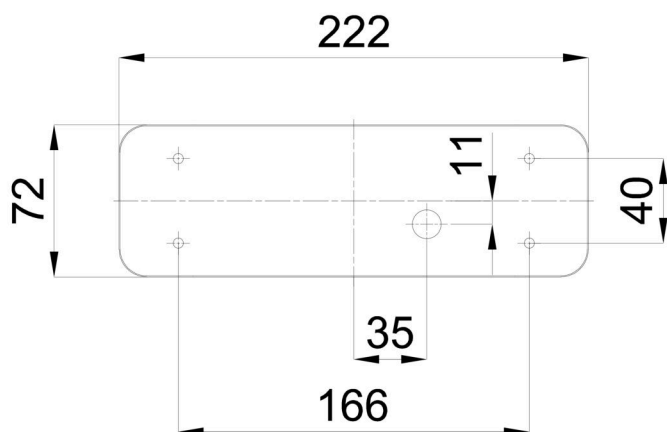

## Technické

Typy svítidel	Klasické on/off
Typ montáže	přisazené
Materiál základny	polykarbonát
Materiál stínidla	třívrstvé sklo TRIPLEX OPÁL
Barva základny	stříbrná Ral9006
Barva stínidla	bílá
Držení stínidla	sklapovací systém
Umístění montáže	strop/stěna
Šířka	225 mm
Délka	85 mm
Výška	93 mm
Montážní otvor	4xØ5mm
Kabelový vstup	1xØ14mm
Energetická třída	D
Rázová pevnost	IK01
Provozní teplota	od -20°C do +30°C

## Montážní rozměry: