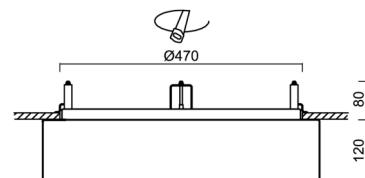

Technické

Typy svítidel	Klasické on/off
Typ montáže	polovestavné
Materiál základny	ocel
Materiál stínidla	třívrstvé sklo TRIPLEX OPÁL
Barva základny	bílá Ral9003
Barva stínidla	bílá
Držení stínidla	sklapovací systém
Umístění montáže	strop/stěna
Šířka	540 mm
Délka	540 mm
Výška	120 mm
Průměr	Ø 540 mm
Montážní otvor	není
Kabelový vstup	2xØ16mm
Energetická třída	D
Rázová pevnost	IK01
Provozní teplota	od -20°C do +30°C

Montážní rozměry:

Doplňkový sortiment:

Stínidlo

Kód produktu	Název	Barva	Popis	Obrázek	Rozkres
20125	414	bílá			