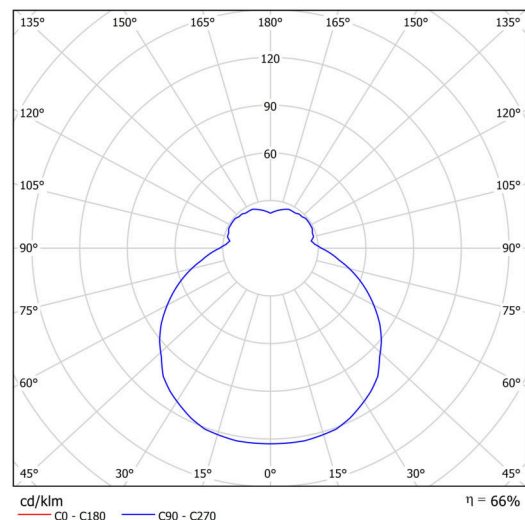

Světelné

Světelný tok svítidla	5560 lm
Světelný tok zdroje	8430 lm
Měrný výkon	102 lm/W
Teplota	4000 K
Životnost LED L80/B10	100000 hod
CRI	Ra80
MacAdam	3
Fotobiologická bezpečnost svítidla dle EN 62471 (Blue light hazard)	Risk group 0

Eulum data pro výpočtové programy jsou k dispozici na www.osmont.cz.