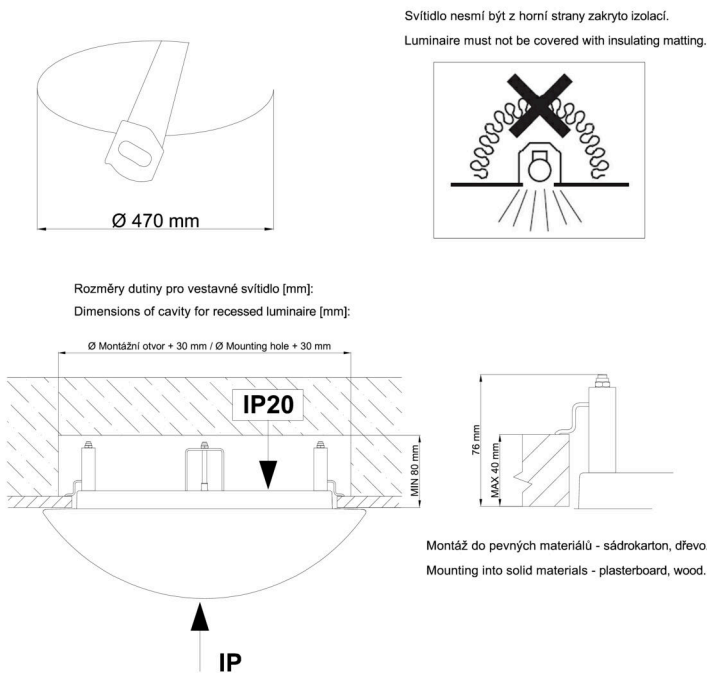

Technické

Typy svítidel	Klasické on/off
Typ montáže	polovestavné
Materiál základny	ocel
Materiál stínidla	třívrstvé sklo TRIPLEX OPÁL
Barva základny	bílá Ral9003
Barva stínidla	bílá
Držení stínidla	sklapovací systém
Umístění montáže	strop/stěna
Šířka	540 mm
Délka	540 mm
Výška	120 mm
Průměr	Ø 540 mm
Montážní otvor	není
Kabelový vstup	2xØ16mm
Energetická třída	D
Rázová pevnost	IK01
Provozní teplota	od -20°C do +30°C

Eulum data pro výpočtové programy jsou k dispozici na www.osmont.cz.

TECHNICKÝ LIST

Multipower

Možnost nastavení výkonu uživatelem (DIP přepínač na proudovém zdroji).

I [mA]	1050	900	850	700	
[%]	100	86	81	67	

Montážní rozměry:

Doplňkový sortiment:

Stínidlo

Kód produktu	Název	Barva	Popis	Obrázek	Rozkres
20125	414	bílá			