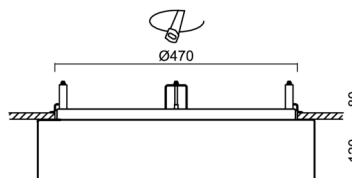

Technické

Typy svítidel	Klasické on/off
Typ montáže	polovestavné
Materiál základny	ocel
Materiál stínidla	třívrstvé sklo TRIPLEX OPÁL
Barva základny	bílá Ral9003
Barva stínidla	bílá
Držení stínidla	sklapovací systém
Umístění montáže	strop/stěna
Šířka	540 mm
Délka	540 mm
Výška	120 mm
Průměr	Ø 540 mm
Montážní otvor	není
Kabelový vstup	2xØ16mm
Energetická třída	D
Rázová pevnost	IK01
Provozní teplota	od -20°C do +30°C

Elektrické

Příkon	35 W
Stupeň krytí	IP44
Objímka	LED modul
Svorkovnice	zacvakávací
Počet svítidel na jistič B10A	37 ks
Počet svítidel na jistič B16A	59 ks
Počet svítidel na jistič C10A	37 ks
Počet svítidel na jistič C16A	59 ks

Montážní rozměry:

Svítilno nesmí být z horní strany zakryto izolací.
Luminaire must not be covered with insulating matting.

Rozměry dutiny pro vestavné svítidlo [mm]:
Dimensions of cavity for recessed luminaire [mm]: