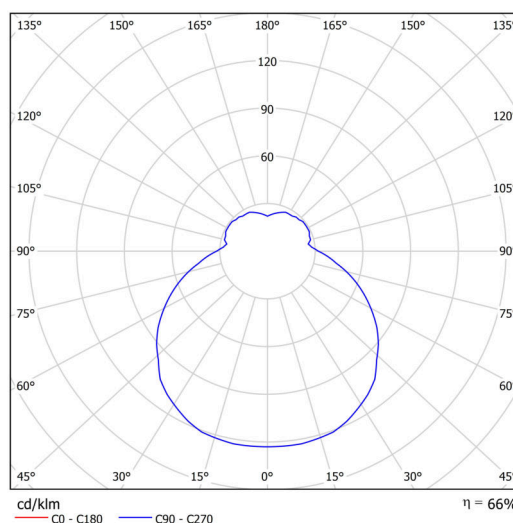

ERIS V4

Kód produktu: ERI52180

Typ: IN-32KV910/414**

Krátký popis svítidla: Bílé polovestavné žárovkové svítidlo ON/OFF a skleněné stínidlo TRIPLEX OPAL

Technické

Typy svítidel	Klasické on/off
Typ montáže	polovestavné
Materiál základny	ocel
Materiál stínidla	třívrstvé sklo TRIPLEX OPÁL
Barva základny	bílá Ral9003
Barva stínidla	bílá
Držení stínidla	sklapovací systém
Umístění montáže	strop/stěna
Šířka	540 mm
Délka	540 mm
Výška	120 mm
Průměr	Ø 540 mm
Montážní otvor	není
Kabelový vstup	2xØ16mm
Rázová pevnost	IK01
Provozní teplota	od -20°C do +30°C

Elektrické

Typ napětí	AC
Napětí AC	220 - 240 V
Příkon	3x25 W
Stupeň krytí	IP44
Objímka	E27
Svorkovnice	zacvakávací

Světelné

Fotobiologická bezpečnost svítidla dle EN 62471 (Blue light hazard)	Risk group 0

Eulum data pro výpočtové programy jsou k dispozici na www.osmont.cz.

Ø540

Ø470