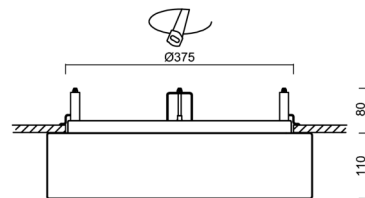

ERIS V3

Kód produktu: ERI67640

Typ: LED-1L16EMP700KV88/413 HF 4K#

Krátký popis svítidla: Bílé polovestavné LED svítidlo senzorové a skleněné stínidlo TRIPLEX OPAL

Technické

Typy svítidel	Senzorové
Typ montáže	polovestavné
Materiál základny	ocel
Materiál stínidla	třívrstvé sklo TRIPLEX OPÁL
Barva základny	bílá Ra9003
Barva stínidla	bílá
Držení stínidla	sklapovací systém
Umístění montáže	strop/stěna
Šířka	445 mm
Délka	445 mm
Výška	110 mm
Průměr	ø 445 mm
Montážní otvor	není
Kabelový vstup	2xø16mm
Energetická třída	D
Rázová pevnost	IK01
Provozní teplota	od -20°C do +30°C

Elektrické

Příkon	34 W
Stupeň krytí	IP44
Objímka	LED modul
Senzor	HF
Svorkovnice	zacvakávací
Počet svítidel na jistič B10A	37 ks
Počet svítidel na jistič B16A	59 ks
Počet svítidel na jistič C10A	37 ks
Počet svítidel na jistič C16A	59 ks

Světelné

Světelný tok svítidla	3480 lm
Světelný tok zdroje	5270 lm
Měrný výkon	102 lm/W
Teplota	4000 K
Životnost LED L80/B10	100000 hod
CRI	Ra80
MacAdam	3
Fotobiologická bezpečnost svítidla dle EN 62471 (Blue light hazard)	Risk group 0

Eulum data pro výpočtové programy jsou k dispozici na www.osmont.cz.