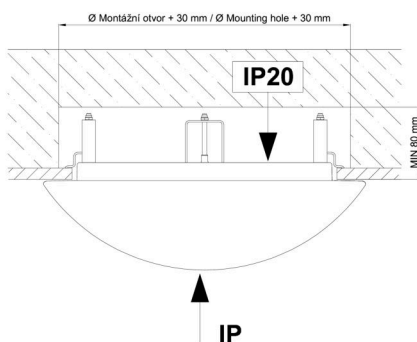

## Montážní rozměry:

Svítlidlo nesmí být z horní strany zakryto izolací.  
Luminaire must not be covered with insulating matting.

Rozměry dutiny pro vestavné svítidlo [mm]:  
Dimensions of cavity for recessed luminaire [mm]: