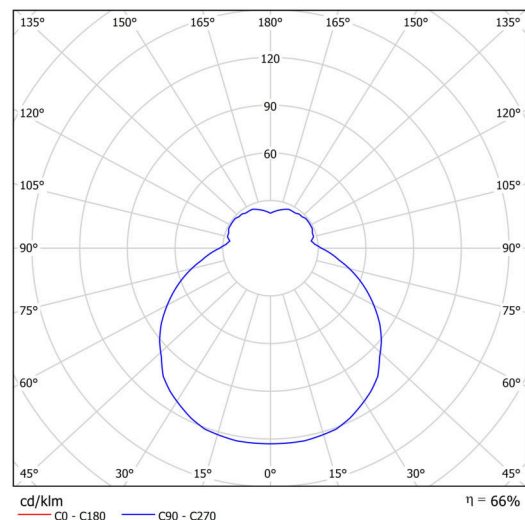

ERIS V3

Kód produktu: ERI67640

Typ: LED-1L16EMP700KV88/413 HF 4K#

Krátký popis svítidla: Bílé polovestavné LED svítidlo senzorové a skleněné stínidlo TRIPLEX OPAL

Technické

Typy svítidel	Senzorové
Typ montáže	polovestavné
Materiál základny	ocel
Materiál stínidla	třívrstvé sklo TRIPLEX OPÁL
Barva základny	bílá Ra9003
Barva stínidla	bílá
Držení stínidla	sklapovací systém
Umístění montáže	strop/stěna
Šířka	445 mm
Délka	445 mm
Výška	110 mm
Průměr	ø 445 mm
Montážní otvor	není
Kabelový vstup	2xø16mm
Energetická třída	D
Rázová pevnost	IK01
Provozní teplota	od -20°C do +30°C

Elektrické

Příkon	34 W
Stupeň krytí	IP44
Objímka	LED modul
Senzor	HF
Svorkovnice	zacvakávací
Počet svítidel na jistič B10A	37 ks
Počet svítidel na jistič B16A	59 ks
Počet svítidel na jistič C10A	37 ks
Počet svítidel na jistič C16A	59 ks

Světelné

Světelný tok svítidla	3480 lm
Světelný tok zdroje	5270 lm
Měrný výkon	102 lm/W
Teplota	4000 K
Životnost LED L80/B10	100000 hod
CRI	Ra80
MacAdam	3
Fotobiologická bezpečnost svítidla dle EN 62471 (Blue light hazard)	Risk group 0

Eulum data pro výpočtové programy jsou k dispozici na www.osmont.cz.