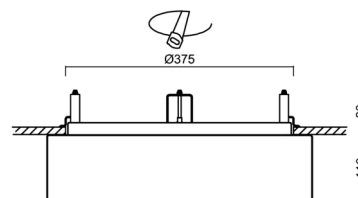

ERIS V3

Kód produktu: ERI67638

Typ: LED-1L16E500KV88/413/NK1W 4K#

Krátký popis svítidla: Bílé polovestavné LED svítidlo nouzové kombinované a skleněné stínidlo TRIPLEX OPAL

Technické

Typy svítidel	Nouzové kombinované
Typ montáže	polovestavné
Materiál základny	ocel
Materiál stínidla	třívrstvé sklo TRIPLEX OPÁL
Barva základny	bílá Ral9003
Barva stínidla	bílá
Držení stínidla	sklapovací systém
Umístění montáže	strop/stěna
Šířka	445 mm
Délka	445 mm
Výška	110 mm
Průměr	Ø 445 mm
Montážní otvor	není
Kabelový vstup	2xØ16mm
Energetická třída	D
Rázová pevnost	IK01
Provozní teplota	od 0°C do +30°C

Elektrické

Příkon	24 W
Stupeň krytí	IP44
Objímka	LED modul
Typ baterií	NiCd
Čas nouze	3 hod
Svorkovnice	zacvakávací
Počet svítidel na jistič B10A	26 ks
Počet svítidel na jistič B16A	40 ks
Počet svítidel na jistič C10A	30 ks
Počet svítidel na jistič C16A	48 ks

Světelné

Světelný tok svítidla	2580 lm
Světelný tok zdroje	3910 lm
Světelný tok zdroje v nouzovém režimu	150 lm
Měrný výkon	107 lm/W
Teplota	4000 K
Životnost LED L80/B10	100000 hod
CRI	Ra80
MacAdam	3
Fotobiologická bezpečnost svítidla dle EN 62471 (Blue light hazard)	Risk group 0

Eulum data pro výpočtové programy jsou k dispozici na www.osmont.cz.