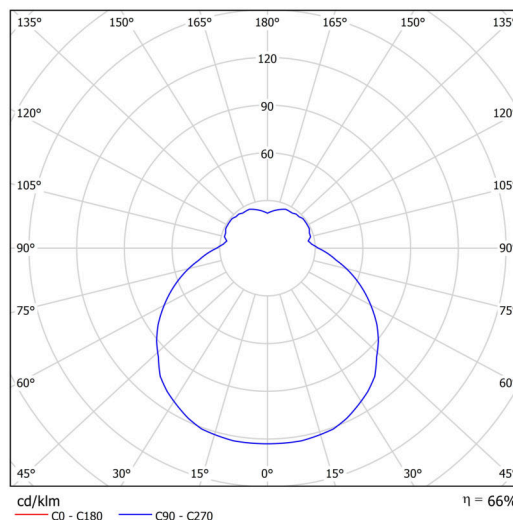

ERIS V3

Kód produktu: ERI67638

Typ: LED-1L16E500KV88/413/NK1W 4K#

Krátký popis svítidla: Bílé polovestavné LED svítidlo nouzové kombinované a skleněné stínidlo TRIPLEX OPAL

Technické

Typy svítidel	Nouzové kombinované
Typ montáže	polovestavné
Materiál základny	ocel
Materiál stínidla	třívrstvé sklo TRIPLEX OPÁL
Barva základny	bílá Ral9003
Barva stínidla	bílá
Držení stínidla	sklapovací systém
Umístění montáže	strop/stěna
Šířka	445 mm
Délka	445 mm
Výška	110 mm
Průměr	Ø 445 mm
Montážní otvor	není
Kabelový vstup	2xØ16mm
Energetická třída	D
Rázová pevnost	IK01
Provozní teplota	od 0°C do +30°C

Elektrické

Příkon	24 W
Stupeň krytí	IP44
Objímka	LED modul
Typ baterií	NiCd
Čas nouze	3 hod
Svorkovnice	zacvakávací
Počet svítidel na jistič B10A	26 ks
Počet svítidel na jistič B16A	40 ks
Počet svítidel na jistič C10A	30 ks
Počet svítidel na jistič C16A	48 ks

Světelné

Světelný tok svítidla	2580 lm
Světelný tok zdroje	3910 lm
Světelný tok zdroje v nouzovém režimu	150 lm
Měrný výkon	107 lm/W
Teplota	4000 K
Životnost LED L80/B10	100000 hod
CRI	Ra80
MacAdam	3
Fotobiologická bezpečnost svítidla dle EN 62471 (Blue light hazard)	Risk group 0

Eulum data pro výpočtové programy jsou k dispozici na www.osmont.cz.