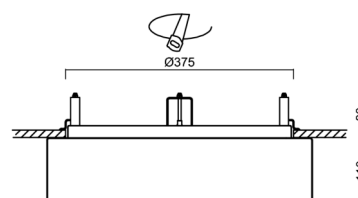

Typy svítidel	Klasické on/off
Typ montáže	polovestavné
Materiál základny	ocel
Materiál stínidla	třívrstvé sklo TRIPLEX OPÁL
Barva základny	bílá Ral9003
Barva stínidla	bílá
Držení stínidla	sklapovací systém
Umístění montáže	strop/stěna
Šířka	445 mm
Délka	445 mm
Výška	110 mm
Průměr	ø 445 mm
Montážní otvor	není
Kabelový vstup	2xø16mm
Energetická třída	D
Rázová pevnost	IK01
Provozní teplota	od -20°C do +30°C

Elektrické

Příkon	24 W
Stupeň krytí	IP44
Objímka	LED modul
Svorkovnice	zacvakávací
Počet svítidel na jistič B10A	37 ks
Počet svítidel na jistič B16A	59 ks
Počet svítidel na jistič C10A	37 ks
Počet svítidel na jistič C16A	59 ks