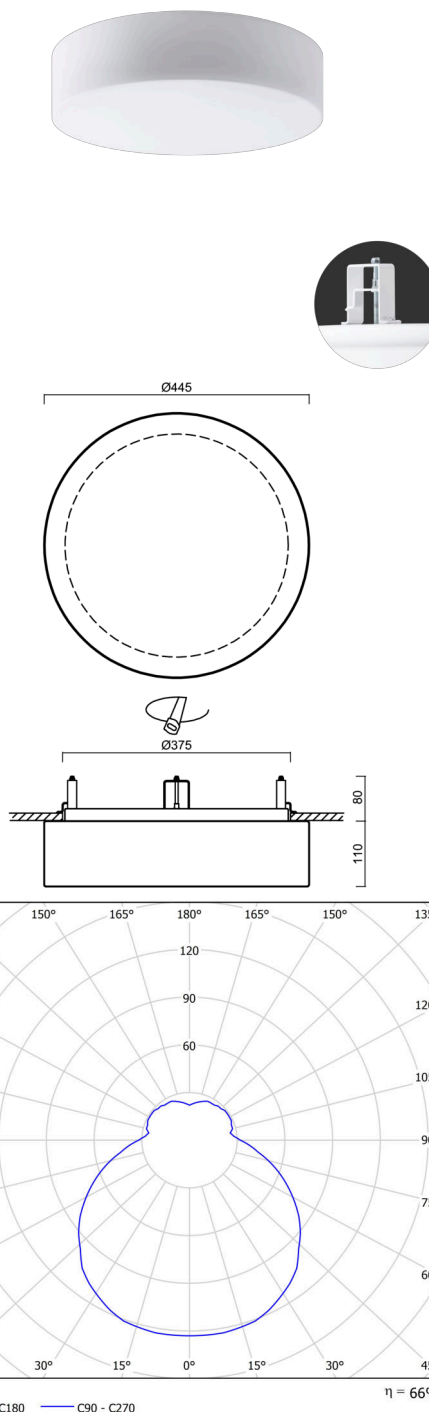

ERIS V3

Kód produktu: ERI67140

Typ: LED-1L16EMP700KV88/413 HF 3K#

Krátký popis svítidla: Bílé polovestavné LED svítidlo senzorové a skleněné stínidlo TRIPLEX OPAL

Technické

Typy svítidel	Senzorové
Typ montáže	polovestavné
Materiál základny	ocel
Materiál stínidla	třívrstvé sklo TRIPLEX OPÁL
Barva základny	bílá Ral9003
Barva stínidla	bílá
Držení stínidla	sklapovací systém
Umístění montáže	strop/stěna
Šířka	445 mm
Délka	445 mm
Výška	110 mm
Průměr	Ø 445 mm
Montážní otvor	není
Kabelový vstup	2xØ16mm
Energetická třída	D
Rázová pevnost	IK01
Provozní teplota	od -20°C do +30°C

Elektrické

Příkon	34 W
Stupeň krytí	IP44
Objímka	LED modul
Senzor	HF
Svorkovnice	zacvakávací
Počet svítidel na jistič B10A	37 ks
Počet svítidel na jistič B16A	59 ks
Počet svítidel na jistič C10A	37 ks
Počet svítidel na jistič C16A	59 ks

Světelné

Světelný tok svítidla	3330 lm
Světelný tok zdroje	5050 lm
Měrný výkon	97 lm/W
Teplota	3000 K
Životnost LED L80/B10	100000 hod
CRI	Ra80
MacAdam	3
Fotobiologická bezpečnost svítidla dle EN 62471 (Blue light hazard)	Risk group 0

Eulum data pro výpočtové programy jsou k dispozici na www.osmont.cz.