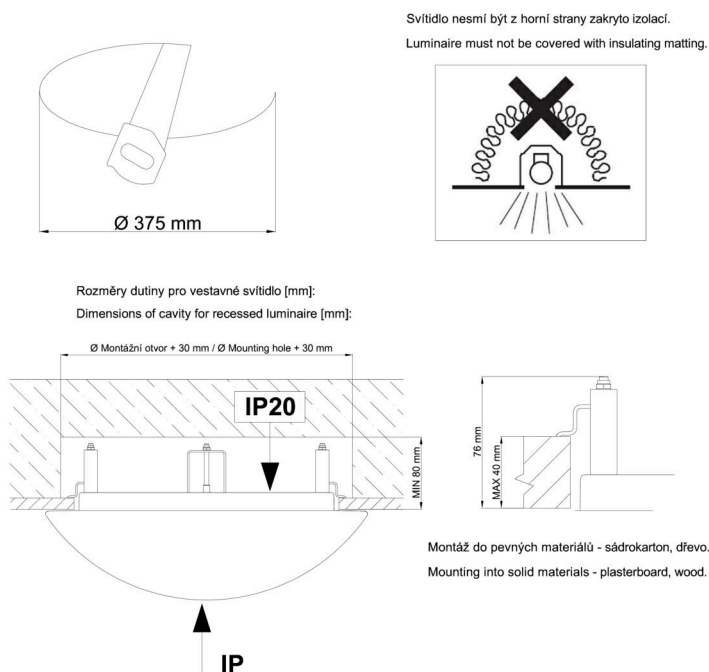

Technické

Typy svítidel	Senzorové
Typ montáže	polovestavné
Materiál základny	ocel
Materiál stínidla	třívrstvé sklo TRIPLEX OPÁL
Barva základny	bílá Ral9003
Barva stínidla	bílá
Držení stínidla	sklapovací systém
Umístění montáže	strop/stěna
Šířka	445 mm
Délka	445 mm
Výška	110 mm
Průměr	Ø 445 mm
Montážní otvor	není
Kabelový vstup	2xØ16mm
Energetická třída	D
Rázová pevnost	IK01
Provozní teplota	od -20°C do +30°C

Montážní rozměry:

Doplňkový sortiment:

Stínidlo

Kód produktu	Název	Barva	Popis	Obrázek	Rozkres
20124	413	bílá			