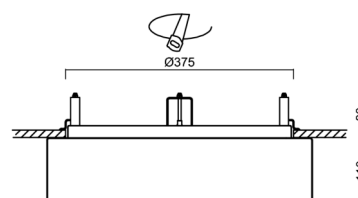

## Technické

Typy svítidel	Klasické on/off
Typ montáže	polovestavné
Materiál základny	ocel
Materiál stínidla	třívrstvé sklo TRIPLEX OPÁL
Barva základny	bílá Ral9003
Barva stínidla	bílá
Držení stínidla	sklapovací systém
Umístění montáže	strop/stěna
Šířka	445 mm
Délka	445 mm
Výška	110 mm
Průměr	Ø 445 mm
Montážní otvor	není
Kabelový vstup	2xØ16mm
Energetická třída	D
Rázová pevnost	IK01
Provozní teplota	od -20°C do +30°C