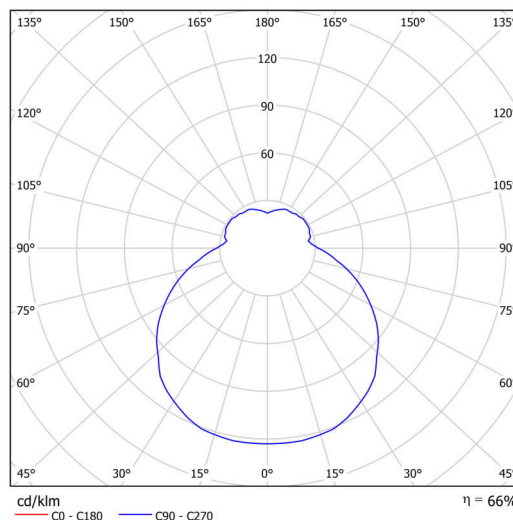

Světelné

Světelný tok svítidla	3330 lm
Světelný tok zdroje	5050 lm
Měrný výkon	97 lm/W
Teplota	3000 K
Životnost LED L80/B10	100000 hod
CRI	Ra80
MacAdam	3
Fotobiologická bezpečnost svítidla dle EN 62471 (Blue light hazard)	Risk group 0

Eulum data pro výpočtové programy jsou k dispozici na www.osmont.cz.