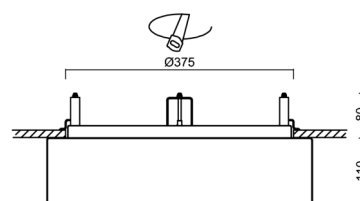

Typy svítidel	Klasické on/off
Typ montáže	polovestavné
Materiál základny	ocel
Materiál stínidla	třívrstvé sklo TRIPLEX OPÁL
Barva základny	bílá Ral9003
Barva stínidla	bílá
Držení stínidla	sklapovací systém
Umístění montáže	strop/stěna
Šířka	445 mm
Délka	445 mm
Výška	110 mm
Průměr	ø 445 mm
Montážní otvor	není
Kabelový vstup	2xø16mm
Energetická třída	D
Rázová pevnost	IK01
Provozní teplota	od -20°C do +30°C

Elektrické

Příkon	24 W
Stupeň krytí	IP44
Objímka	LED modul
Svorkovnice	zacvakávací
Počet svítidel na jistič B10A	37 ks
Počet svítidel na jistič B16A	59 ks
Počet svítidel na jistič C10A	37 ks
Počet svítidel na jistič C16A	59 ks

*U akumulátorů je poskytována záruka v délce 12 měsíců od data prodeje.

Montážní rozměry:

Doplňkový sortiment:

Stínidlo

Kód produktu	Název	Barva	Popis	Obrázek	Rozkres
20124	413	bílá			