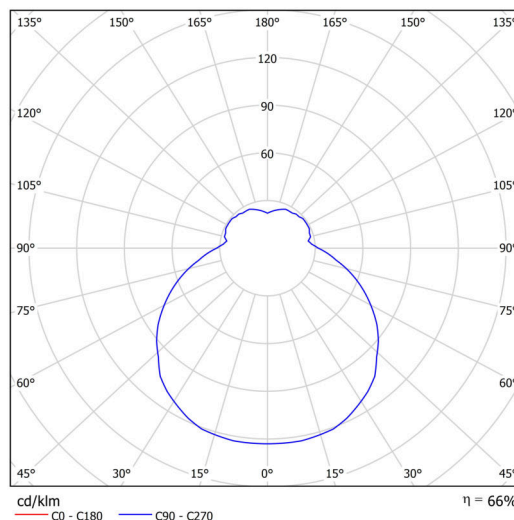

Světelné

Světelný tok svítidla	2480 lm
Světelný tok zdroje	3750 lm
Měrný výkon	103 lm/W
Teplota	3000 K
Životnost LED L80/B10	100000 hod
CRI	Ra80
MacAdam	3
Fotobiologická bezpečnost svítidla dle EN 62471 (Blue light hazard)	Risk group 0