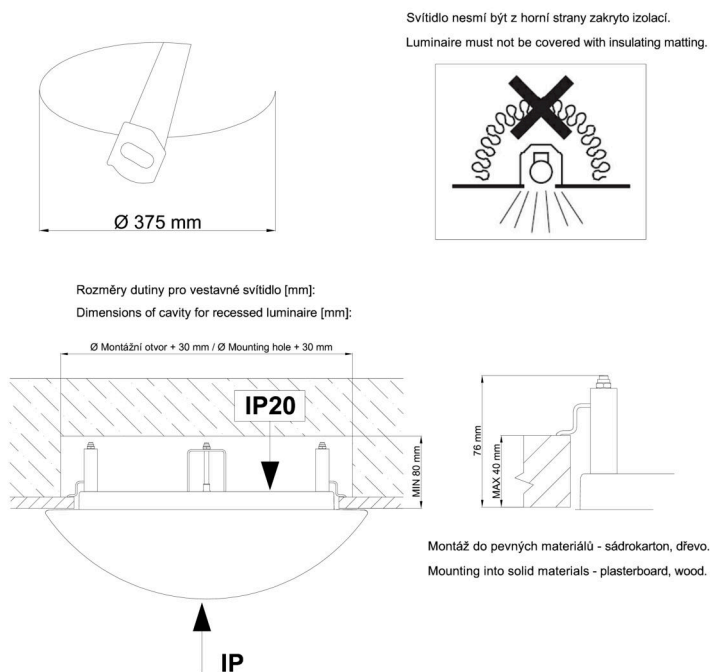

Logistické

EAN	8591728099664
Hmotnost NTT0	5.85 Kg
Hmotnost BTTO	6.35 Kg
Počet kartonů	1 ks
Objem balení	0.049 m³
Balení 1 šířka	0.454 m
Balení 1 délka	0.454 m
Balení 1 výška	0.24 m
Záruka*	60 měsíců

*U akumulátorů je poskytována záruka v délce 12 měsíců od data prodeje.

Montážní rozměry: