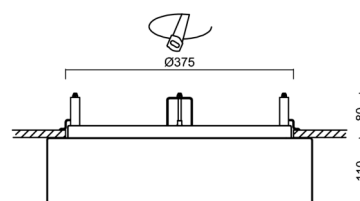

ERIS V3

Kód produktu: ERI52176

Typ: IN-32KV88/413*

Krátký popis svítidla: Bílé polovestavné žárovkové svítidlo ON/OFF a skleněné stínidlo TRIPLEX OPAL

Technické

Typy svítidel	Klasické on/off
Typ montáže	polovestavné
Materiál základny	ocel
Materiál stínidla	třívrstvé sklo TRIPLEX OPÁL
Barva základny	bílá Ral9003
Barva stínidla	bílá
Držení stínidla	sklapovací systém
Umístění montáže	strop/stěna
Šířka	445 mm
Délka	445 mm
Výška	110 mm
Průměr	Ø 445 mm
Montážní otvor	není
Kabelový vstup	2xØ16mm
Rázová pevnost	IK01
Provozní teplota	od -20°C do +30°C

Elektrické

Typ napětí	AC
Napětí AC	220 - 240 V
Příkon	3x25 W
Stupeň krytí	IP44
Objímka	E27
Svorkovnice	zacvakávací

Světelné

Fotobiologická bezpečnost svítidla dle EN 62471 (Blue light hazard)	Risk group 0

Eulum data pro výpočtové programy jsou k dispozici na www.osmont.cz.