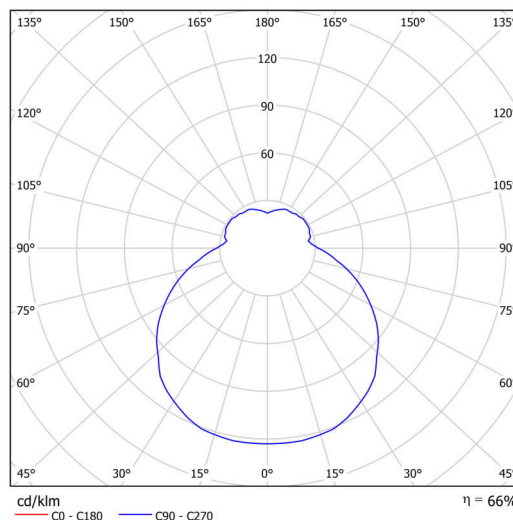

ERIS V3

Kód produktu: ERI52176

Typ: IN-32KV88/413*

Krátký popis svítidla: Bílé polovestavné žárovkové svítidlo ON/OFF a skleněné stínidlo TRIPLEX OPAL

Technické

Typy svítidel	Klasické on/off
Typ montáže	polovestavné
Materiál základny	ocel
Materiál stínidla	třívrstvé sklo TRIPLEX OPÁL
Barva základny	bílá Ral9003
Barva stínidla	bílá
Držení stínidla	sklapovací systém
Umístění montáže	strop/stěna
Šířka	445 mm
Délka	445 mm
Výška	110 mm
Průměr	Ø 445 mm
Montážní otvor	není
Kabelový vstup	2xØ16mm
Rázová pevnost	IK01
Provozní teplota	od -20°C do +30°C

Elektrické

Typ napětí	AC
Napětí AC	220 - 240 V
Příkon	3x25 W
Stupeň krytí	IP44
Objímka	E27
Svorkovnice	zacvakávací

Světelné

Fotobiologická bezpečnost svítidla dle EN 62471 (Blue light hazard)	Risk group 0

Eulum data pro výpočtové programy jsou k dispozici na www.osmont.cz.