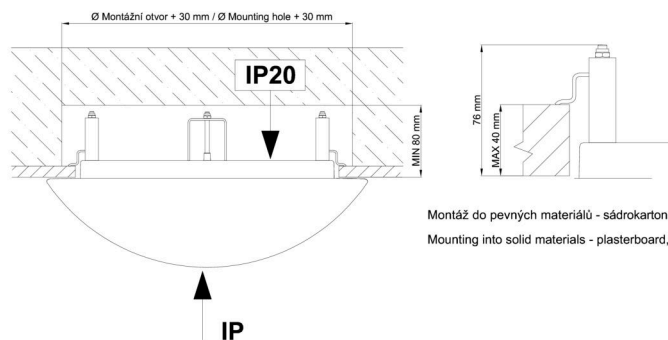

## Montážní rozměry:

Svítilno nesmí být z horní strany zakryto izolací.  
Luminaire must not be covered with insulating matting.

Rozměry dutiny pro vestavné svítidlo [mm]:  
Dimensions of cavity for recessed luminaire [mm]: