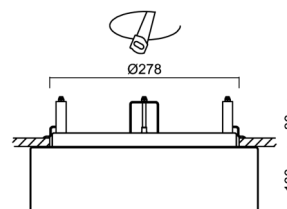

## Technické

Typy svítidel	Stmívatelné
Typ montáže	polovestavné
Materiál základny	ocel
Materiál stínidla	třívrstvé sklo TRIPLEX OPÁL
Barva základny	bílá Ral9003
Barva stínidla	bílá
Držení stínidla	sklapovací systém
Umístění montáže	strop/stěna
Šířka	340 mm
Délka	340 mm
Výška	100 mm
Průměr	Ø 340 mm
Montážní otvor	není
Kabelový vstup	2xØ16mm
Energetická třída	D
Rázová pevnost	IK01
Provozní teplota	od -20°C do +30°C