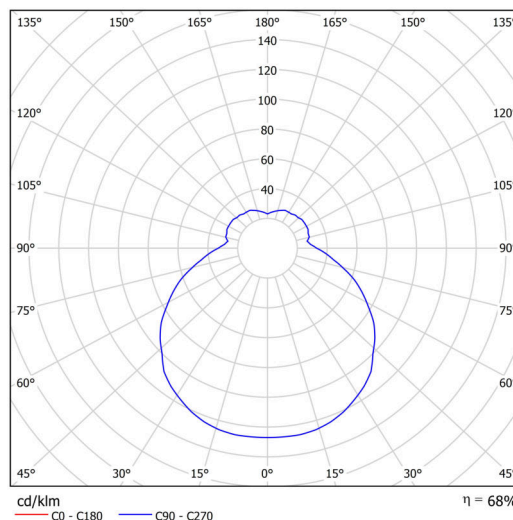

Světelné

Světelný tok svítidla	1910 lm
Světelný tok zdroje	2810 lm
Měrný výkon	106 lm/W
Teplota	4000 K
Životnost LED L80/B10	100000 hod
CRI	Ra80
MacAdam	3
Fotobiologická bezpečnost svítidla dle EN 62471 (Blue light hazard)	Risk group 0