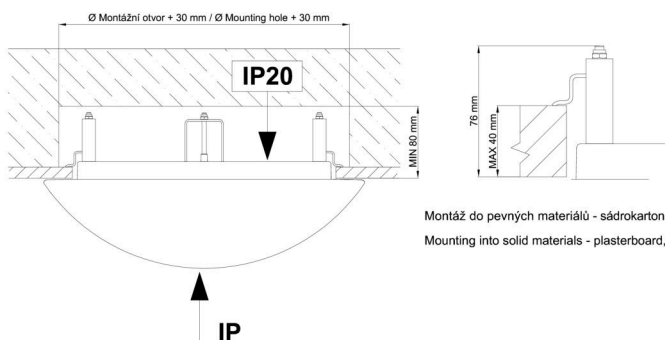

*U akumulátorů je poskytována záruka v délce 12 měsíců od data prodeje.

Montážní rozměry:

Svítilno nesmí být z horní strany zakryto izolací.
Luminaire must not be covered with insulating matting.

Rozměry dutiny pro vestavné svítidlo [mm]:
Dimensions of cavity for recessed luminaire [mm]: