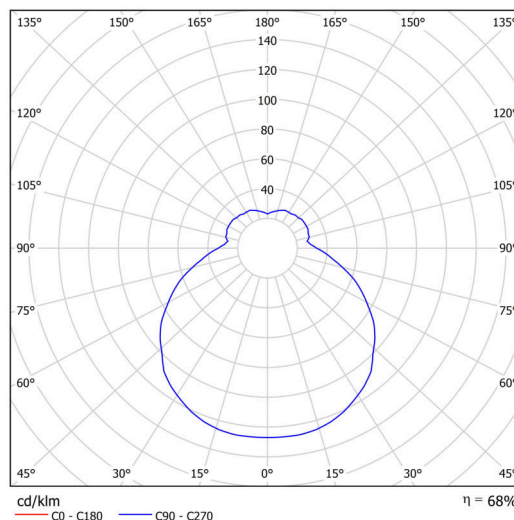

Světelné

Světelný tok svítidla	1910 lm
Světelný tok zdroje	2810 lm
Měrný výkon	106 lm/W
Teplota	4000 K
Životnost LED L80/B10	100000 hod
CRI	Ra80
MacAdam	3
Fotobiologická bezpečnost svítidla dle EN 62471 (Blue light hazard)	Risk group 0