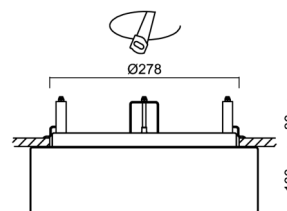

Typy svítidel	Klasické on/off
Typ montáže	polovestavné
Materiál základny	ocel
Materiál stínidla	třívrstvé sklo TRIPLEX OPÁL
Barva základny	bílá Ral9003
Barva stínidla	bílá
Držení stínidla	sklapovací systém
Umístění montáže	strop/stěna
Šířka	340 mm
Délka	340 mm
Výška	100 mm
Průměr	Ø 340 mm
Montážní otvor	není
Kabelový vstup	2xØ16mm
Energetická třída	D
Rázová pevnost	IK01
Provozní teplota	od -20°C do +30°C