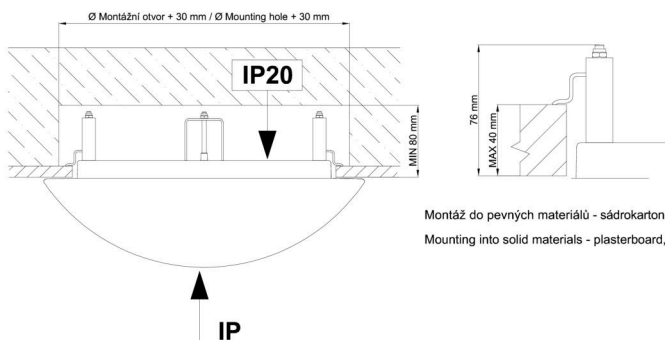

\*U akumulátorů je poskytována záruka v délce 12 měsíců od data prodeje.

Montážní rozměry:

Svítilno nesmí být z horní strany zakryto izolací.  
Luminaire must not be covered with insulating matting.

Rozměry dutiny pro vestavné svítidlo [mm]:  
Dimensions of cavity for recessed luminaire [mm]: