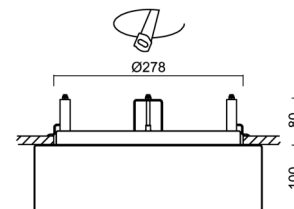

## Technické

Typy svítidel	Nouzové kombinované
Typ montáže	polovestavné
Materiál základny	ocel
Materiál stínidla	třívrstvé sklo TRIPLEX OPÁL
Barva základny	bílá Ral9003
Barva stínidla	bílá
Držení stínidla	sklapovací systém
Umístění montáže	strop/stěna
Šířka	340 mm
Délka	340 mm
Výška	100 mm
Průměr	ø 340 mm
Montážní otvor	není
Kabelový vstup	2xØ16mm
Energetická třída	D
Rázová pevnost	IK01
Provozní teplota	od 0°C do +30°C