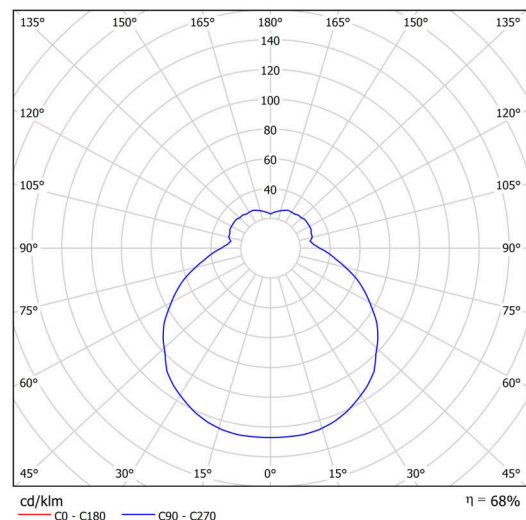

Světelné

Světelný tok svítidla	1410 lm
Světelný tok zdroje	2080 lm
Světelný tok zdroje v nouzovém režimu	150 lm
Měrný výkon	108 lm/W
Teplota	4000 K
Životnost LED L80/B10	100000 hod
CRI	Ra80
MacAdam	3
Fotobiologická bezpečnost svítidla dle EN 62471 (Blue light hazard)	Risk group 0