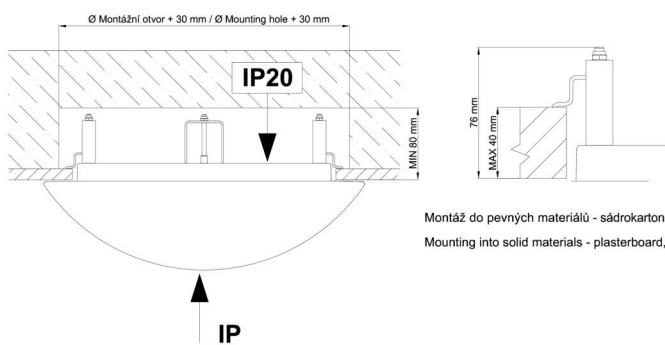

*U akumulátorů je poskytována záruka v délce 12 měsíců od data prodeje.

Montážní rozměry:

Svítilno nesmí být z horní strany zakryto izolací.
Luminaire must not be covered with insulating matting.

Rozměry dutiny pro vestavné svítidlo [mm]:
Dimensions of cavity for recessed luminaire [mm]: