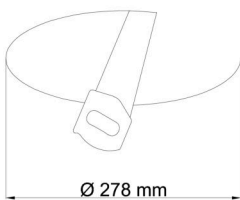

Logistické

EAN	8591728099527
Hmotnost NTTO	3.55 Kg
Hmotnost BTTO	3.75 Kg
Počet kartonů	1 ks
Objem balení	0.034 m ³
Balení 1 šířka	0.382 m
Balení 1 délka	0.382 m
Balení 1 výška	0.234 m
Záruka*	60 měsíců

*U akumulátorů je poskytována záruka v délce 12 měsíců od data prodeje.

Montážní rozměry:

Svítilno nesmí být z horní strany zakryto izolací.
Luminaire must not be covered with insulating matting.

Rozměry dutiny pro vestavné svítidlo [mm]:
Dimensions of cavity for recessed luminaire [mm]: