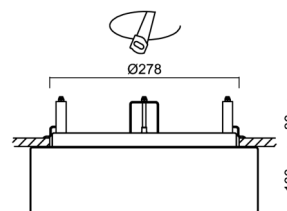

Technické

Typy svítidel	Nouzové kombinované
Typ montáže	polovestavné
Materiál základny	ocel
Materiál stínidla	třívrstvé sklo TRIPLEX OPÁL
Barva základny	bílá Ral9003
Barva stínidla	bílá
Držení stínidla	sklapovací systém
Umístění montáže	strop/stěna
Šířka	340 mm
Délka	340 mm
Výška	100 mm
Průměr	Ø 340 mm
Montážní otvor	není
Kabelový vstup	2xØ16mm
Energetická třída	D
Rázová pevnost	IK01
Provozní teplota	od 0°C do +30°C