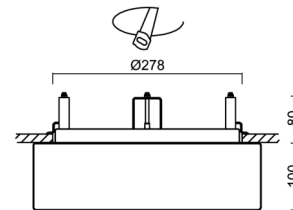

ERIS V2

Kód produktu: ERI67119

Typ: LED-1L14E700KV64/412 HF CORR 3K#

Krátký popis svítidla: Bílé polovestavné LED svítidlo s CORRIDOR funkcí a skleněné stínidlo TRIPLEX OPAL

Technické

Typy svítidel	Corridor
Typ montáže	polovestavné
Materiál základny	ocel
Materiál stínidla	třívrstvé sklo TRIPLEX OPÁL
Barva základny	bílá Ral9003
Barva stínidla	bílá
Držení stínidla	sklapovací systém
Umístění montáže	strop/stěna
Šířka	340 mm
Délka	340 mm
Výška	100 mm
Průměr	Ø 340 mm
Montážní otvor	není
Kabelový vstup	2xØ16mm
Energetická třída	D
Rázová pevnost	IK01
Provozní teplota	od -20°C do +30°C

Elektrické

Příkon	18 W
Stupeň krytí	IP44
Objímka	LED modul
Senzor	HF
Svorkovnice	zacvakávací
Počet svítidel na jistič B10A	21 ks
Počet svítidel na jistič B16A	35 ks
Počet svítidel na jistič C10A	35 ks
Počet svítidel na jistič C16A	58 ks

Světelné

Světelný tok svítidla	1830 lm
Světelný tok zdroje	2690 lm
Měrný výkon	101 lm/W
Teplota	3000 K
Životnost LED L80/B10	100000 hod
CRI	Ra80
MacAdam	3
Fotobiologická bezpečnost svítidla dle EN 62471 (Blue light hazard)	Risk group 0

Eulum data pro výpočtové programy jsou k dispozici na www.osmont.cz.