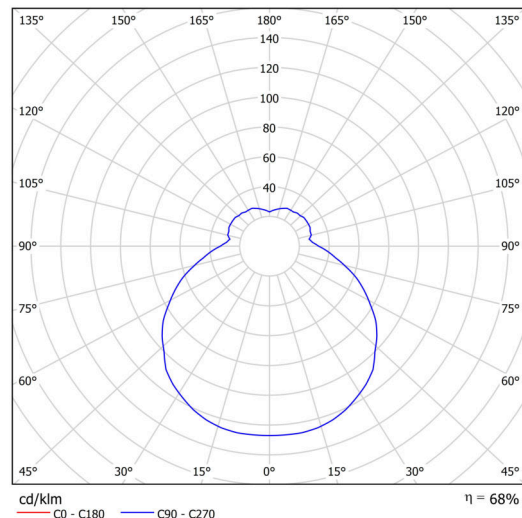

ERIS V2

Kód produktu: ERI67119

Typ: LED-1L14E700KV64/412 HF CORR 3K#

Krátký popis svítidla: Bílé polovestavné LED svítidlo s CORRIDOR funkcí a skleněné stínidlo TRIPLEX OPAL

Technické

Typy svítidel	Corridor
Typ montáže	polovestavné
Materiál základny	ocel
Materiál stínidla	třívrstvé sklo TRIPLEX OPÁL
Barva základny	bílá Ral9003
Barva stínidla	bílá
Držení stínidla	sklapovací systém
Umístění montáže	strop/stěna
Šířka	340 mm
Délka	340 mm
Výška	100 mm
Průměr	Ø 340 mm
Montážní otvor	není
Kabelový vstup	2xØ16mm
Energetická třída	D
Rázová pevnost	IK01
Provozní teplota	od -20°C do +30°C

Elektrické

Příkon	18 W
Stupeň krytí	IP44
Objímka	LED modul
Senzor	HF
Svorkovnice	zacvakávací
Počet svítidel na jistič B10A	21 ks
Počet svítidel na jistič B16A	35 ks
Počet svítidel na jistič C10A	35 ks
Počet svítidel na jistič C16A	58 ks

Světelné

Světelný tok svítidla	1830 lm
Světelný tok zdroje	2690 lm
Měrný výkon	101 lm/W
Teplota	3000 K
Životnost LED L80/B10	100000 hod
CRI	Ra80
MacAdam	3
Fotobiologická bezpečnost svítidla dle EN 62471 (Blue light hazard)	Risk group 0

Eulum data pro výpočtové programy jsou k dispozici na www.osmont.cz.