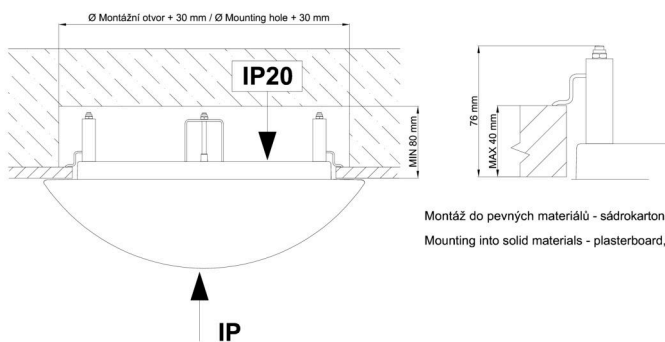

Montážní rozměry:

Světlo nesmí být z horní strany zakryto izolací.
Luminaire must not be covered with insulating matting.

Rozměry dutiny pro vestavné světlo [mm]:
Dimensions of cavity for recessed luminaire [mm]: