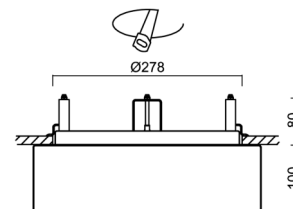

Technické

Typy svítidel	Senzorové
Typ montáže	polovestavné
Materiál základny	ocel
Materiál stínidla	třívrstvé sklo TRIPLEX OPÁL
Barva základny	bílá Ral9003
Barva stínidla	bílá
Držení stínidla	sklapovací systém
Umístění montáže	strop/stěna
Šířka	340 mm
Délka	340 mm
Výška	100 mm
Průměr	Ø 340 mm
Montážní otvor	není
Kabelový vstup	2xØ16mm
Energetická třída	D
Rázová pevnost	IK01
Provozní teplota	od -20°C do +30°C

Montážní rozměry:

Světlo nesmí být z horní strany zakryto izolací.
Luminaire must not be covered with insulating matting.

Rozměry dutiny pro vestavné světlo [mm]:
Dimensions of cavity for recessed luminaire [mm]: