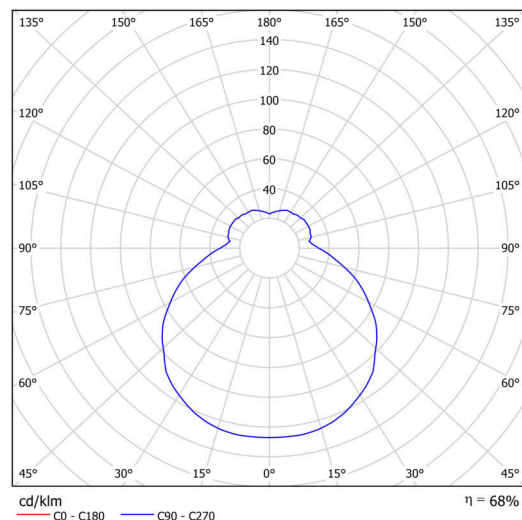

Světelné

Světelný tok svítidla	1830 lm
Světelný tok zdroje	2690 lm
Měrný výkon	101 lm/W
Teplota	3000 K
Životnost LED L80/B10	100000 hod
CRI	Ra80
MacAdam	3
Fotobiologická bezpečnost svítidla dle EN 62471 (Blue light hazard)	Risk group 0