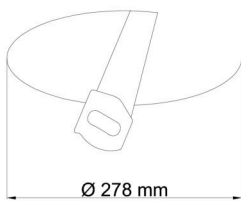

## Technické

Typy svítidel	Nouzové kombinované + senzor
Typ montáže	polovestavné
Materiál základny	ocel
Materiál stínidla	třívrstvé sklo TRIPLEX OPÁL
Barva základny	bílá Ral9003
Barva stínidla	bílá
Držení stínidla	sklapovací systém
Umístění montáže	strop/stěna
Šířka	340 mm
Délka	340 mm
Výška	100 mm
Průměr	Ø 340 mm
Montážní otvor	není
Kabelový vstup	2xØ16mm
Energetická třída	D
Rázová pevnost	IK01
Provozní teplota	od -20°C do +30°C

Eulum data pro výpočtové programy jsou k dispozici na

Logistické

EAN	8591728099473
Hmotnost NTT0	3.6 Kg
Hmotnost BTTO	3.8 Kg
Počet kartonů	1 ks
Objem balení	0.034 m <sup>3</sup>
Balení 1 šířka	0.382 m
Balení 1 délka	0.382 m
Balení 1 výška	0.234 m
Záruka*	60 měsíců

\*U akumulátorů je poskytována záruka v délce 12 měsíců od data prodeje.

Montážní rozměry:

Svítlidlo nesmí být z horní strany zakryto izolací.  
Luminaire must not be covered with insulating matting.

Rozměry dutiny pro vestavné svítidlo [mm]:  
Dimensions of cavity for recessed luminaire [mm]: