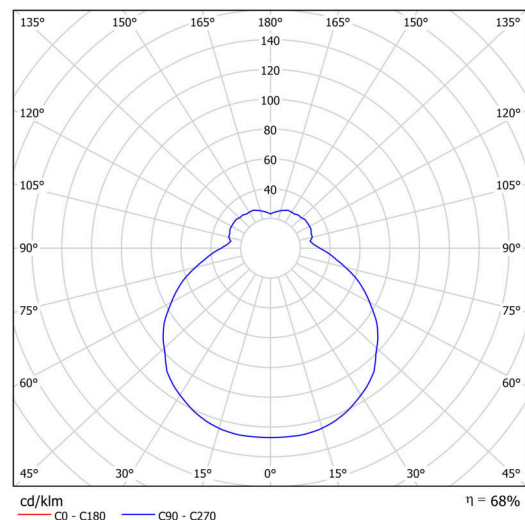

Světelné

Světelný tok svítidla	1360 lm
Světelný tok zdroje	2000 lm
Světelný tok zdroje v nouzovém režimu	150 lm
Měrný výkon	104 lm/W
Teplota	3000 K
Životnost LED L80/B10	100000 hod
CRI	Ra80
MacAdam	3
Fotobiologická bezpečnost svítidla dle EN 62471 (Blue light hazard)	Risk group 0