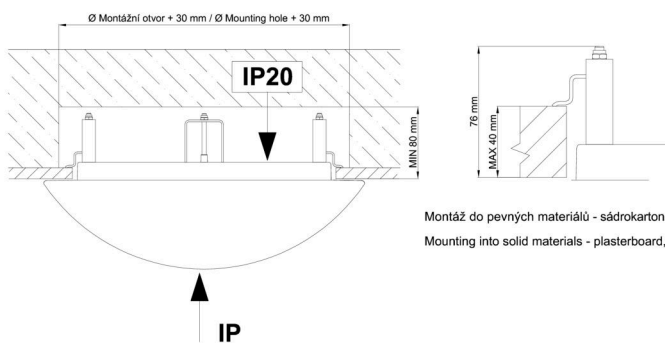

\*U akumulátorů je poskytována záruka v délce 12 měsíců od data prodeje.

Montážní rozměry:

Svítlidlo nesmí být z horní strany zakryto izolací.  
Luminaire must not be covered with insulating matting.

Rozměry dutiny pro vestavné svítidlo [mm]:  
Dimensions of cavity for recessed luminaire [mm]: