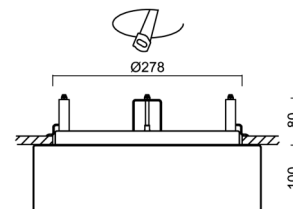

## Technické

Typy svítidel	Nouzové kombinované + senzor
Typ montáže	polovestavné
Materiál základny	ocel
Materiál stínidla	třívrstvé sklo TRIPLEX OPÁL
Barva základny	bílá Ral9003
Barva stínidla	bílá
Držení stínidla	sklapovací systém
Umístění montáže	strop/stěna
Šířka	340 mm
Délka	340 mm
Výška	100 mm
Průměr	Ø 340 mm
Montážní otvor	není
Kabelový vstup	2xØ16mm
Energetická třída	D
Rázová pevnost	IK01
Provozní teplota	od -20°C do +30°C