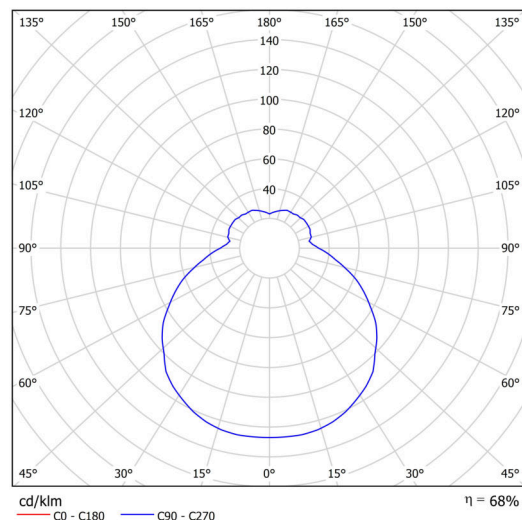

ERIS V2

Kód produktu: ERI52172

Typ: IN-22KV64/412*

Krátký popis svítidla: Bílé polovestavné žárovkové svítidlo ON/OFF a skleněné stínidlo TRIPLEX OPAL

Technické

Typy svítidel	Klasické on/off
Typ montáže	polovestavné
Materiál základny	ocel
Materiál stínidla	třívrstvé sklo TRIPLEX OPÁL
Barva základny	bílá Ral9003
Barva stínidla	bílá
Držení stínidla	sklapovací systém
Umístění montáže	strop/stěna
Šířka	340 mm
Délka	340 mm
Výška	100 mm
Průměr	Ø 340 mm
Montážní otvor	není
Kabelový vstup	2xØ16mm
Rázová pevnost	IK01
Provozní teplota	od -20°C do +30°C

Elektrické

Typ napětí	AC
Napětí AC	220 - 240 V
Příkon	2x25 W
Stupeň krytí	IP44
Objímka	E27
Svorkovnice	zacvakávací

Světelné

Fotobiologická bezpečnost svítidla dle EN 62471 (Blue light hazard)	Risk group 0

Eulum data pro výpočtové programy jsou k dispozici na www.osmont.cz.