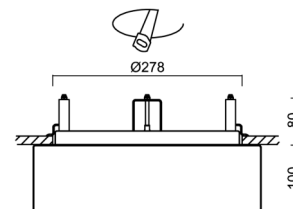

ERIS V2

Kód produktu: ERI52172

Typ: IN-22KV64/412*

Krátký popis svítidla: Bílé polovestavné žárovkové svítidlo ON/OFF a skleněné stínidlo TRIPLEX OPAL

Technické

Typy svítidel	Klasické on/off
Typ montáže	polovestavné
Materiál základny	ocel
Materiál stínidla	třívrstvé sklo TRIPLEX OPÁL
Barva základny	bílá Ral9003
Barva stínidla	bílá
Držení stínidla	sklapovací systém
Umístění montáže	strop/stěna
Šířka	340 mm
Délka	340 mm
Výška	100 mm
Průměr	Ø 340 mm
Montážní otvor	není
Kabelový vstup	2xØ16mm
Rázová pevnost	IK01
Provozní teplota	od -20°C do +30°C

Elektrické

Typ napětí	AC
Napětí AC	220 - 240 V
Příkon	2x25 W
Stupeň krytí	IP44
Objímka	E27
Svorkovnice	zacvakávací

Světelné

Fotobiologická bezpečnost svítidla dle EN 62471 (Blue light hazard)	Risk group 0

Eulum data pro výpočtové programy jsou k dispozici na www.osmont.cz.