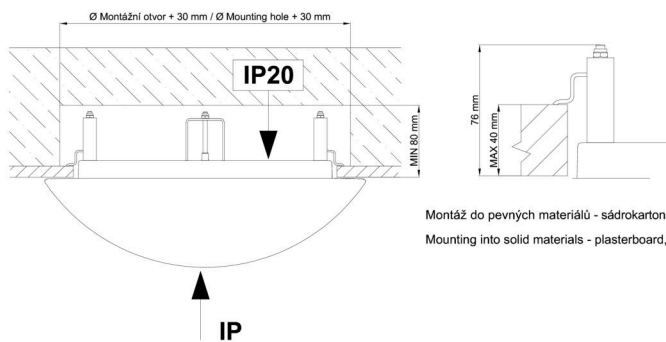

Typy svítidel	Klasické on/off
Typ montáže	polovestavné
Materiál základny	ocel
Materiál stínidla	třívrstvé sklo TRIPLEX OPÁL
Barva základny	bílá Ral9003
Barva stínidla	bílá
Držení stínidla	sklapovací systém
Umístění montáže	strop/stěna
Šířka	340 mm
Délka	340 mm
Výška	100 mm
Průměr	Ø 340 mm
Montážní otvor	není
Kabelový vstup	2xØ16mm
Rázová pevnost	IK01
Provozní teplota	od -20°C do +30°C

*U akumulátorů je poskytována záruka v délce 12 měsíců od data prodeje.

Montážní rozměry:

Svítilno nesmí být z horní strany zakryto izolací.
Luminaire must not be covered with insulating matting.

Rozměry dutiny pro vestavné svítidlo [mm]:
Dimensions of cavity for recessed luminaire [mm]: